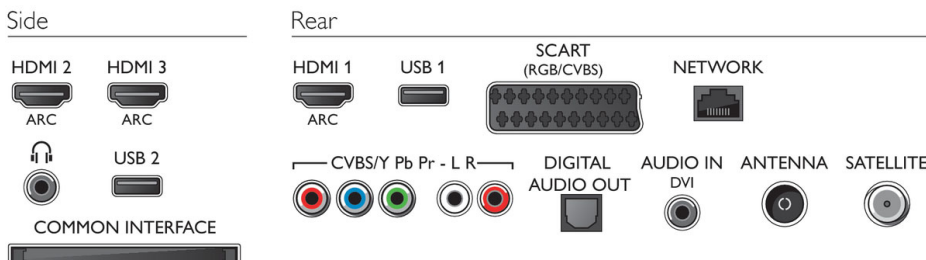

Unterstützte Display-Auflösung

- Computereingänge: bis zu 1920 x 1080 bei 60 Hz
- Videoeingänge: 24, 25, 30, 50, 60 Hz, bis zu 1920 x 1080p

Tuner/Empfang/Übertragung

- Digitales Fernsehen: DVB-T/C/S/S2
- MPEG-Unterstützung: MPEG2, MPEG4
- Videowiedergabe: NTSC, PAL, Secam

Leistung

- Energieeffizienzklasse: A+
- Netzstrom: AC: 220 bis 240 V, 50/60 Hz
- Umgebungstemperatur: 5 °C bis 35 °C
- Stromversorgung mit EU-Energie-Label: 37 W
- Jährlicher Energieverbrauch: 54 kWh
- Standby-Stromverbrauch: < 0,3 W
- Energiesparfunktionen: Ausschalt-Timer, Eco mode (Ökomodus), Bildabschaltung (bei Radiobetrieb)
- Stromverbrauch (ausgeschaltet): < 0,3 W

Abmessungen

- Abmessungen Box (B x H x T): 1070 x 630 x 133 mm
- Abmessungen Gerät (B x H x T): 911 x 528 x 56 mm
- Abmessungen Gerät inkl. Fuß (B x H x T): 911 x 587 x 233 mm
- Produktgewicht: 8,4 kg
- Produktgewicht (+ Ständer): 9,6 kg
- Gewicht (inkl. Verpackung): 11,63 kg
- VESA-kompatible Wandhalterung: 400 x 200 mm

Zubehör

- Mitgeliefertes Zubehör: 2 x Active3D-Brille, Fernbedienung, 2 AAA-Batterien, Tischfuß, Netzkabel, Kurzanleitung, Broschüre zu rechtlichen und Sicherheitsinformationen, Garantiekarte
- Optionales Zubehör: Philips Fernsehkamera PTA317, Aktive Brille PTA509, Aktive Brille PTA519

Connections

Ausstellungsdatum
2019-06-13

Version: 3.0.1

12 NC: 8670 001 11266
EAN: 87 12581 70892 4

© 2019 Koninklijke Philips N.V.
Alle Rechte vorbehalten.

Technische Daten können ohne vorherige Ankündigung geändert werden. Die Marken sind Eigentum von Koninklijke Philips N.V. oder der jeweiligen Firmen.

www.philips.com

* Die MyRemote-App und ihre Funktionen können je nach Fernsehmodell und Land sowie je nach mobilem Gerät und Betriebssystem abweichen. Weitere Informationen finden Sie unter www.philips.com/TV.

* Besuchen Sie für Informationen zur Verfügbarkeit der Smart TV-App in Ihrem Land oder zum Beziehen der App www.philips.com/TV.

* Cloud TV-Angebot hängt von der Verfügbarkeit im Land und Regelungen ab.

* Die Kompatibilität ist nur bei Android 4.2 mit Wi-Fi Miracast-Unterstützung gegeben. Weitere Informationen finden Sie in der Dokumentation des entsprechenden Geräts.

* USB-Aufnahme nur für digitale Sender. Aufnahmen können durch Kopierschutz (CI+) eingeschränkt sein. Es können länder- und senderspezifische Einschränkungen gelten.

* Die Philips Fernsehkamera (PTA317) wird separat angeboten.

* Eltern sollten während der 3D-Wiedergabe ihre Kinder überwachen und sicherstellen, dass sie sich nicht unwohl fühlen (wie oben beschrieben). Die Wiedergabe von 3D wird nicht für Kinder unter sechs Jahren empfohlen, da ihr visuelles System noch nicht vollständig ausgebildet ist.

* Der Fernseher unterstützt DVB-T-Empfang für Free-to-Air-Übertragungen. Bestimmte DVB-T-Betreiber werden möglicherweise nicht unterstützt. Eine aktuelle Liste dieser Betreiber finden Sie in den FAQs auf der Philips Support-Website. Bei einigen Betreibern sind Conditional Access und ein Abonnement erforderlich. Weitere Informationen erhalten Sie von Ihrem Betreiber.

* Energieverbrauch in kWh pro Jahr, beruhend auf dem Stromverbrauch des Fernsehers, wenn dieser 4 Stunden pro Tag an 365 Tagen in Betrieb ist. Der tatsächliche Energieverbrauch hängt davon ab, wie der Fernseher verwendet wird.

* EPG und der darin angezeigte Sendezeitraum (bis zu 8 Tage) ist vom Land und Anbieter abhängig.

* (Philips) nur mit spezifischem Philips Player kompatibel.