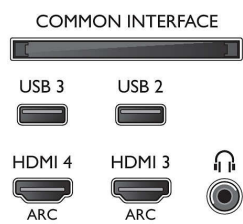

Spetsifikatsioon

Ambilight

- Ambilighti funktsioonid: Kohandumine seinavärviga, Salongi režiim, Mängurežiim, Ambilight+hue
- Ambilighti versioon: 3 küljel

Pilt/Ekraan

- Kuvasuhe: 16 : 9
- Ekraani diagonaalsuurus (tollides): 40 tolli
- Ekraani diagonaalsuurus (sentimeetrites): 102 cm
- Ekraan: Full HD LED
- 3D: Aktiivne 3D, 2 Player Full Screen Gaming*, 2D

pildi teisendamine 3D-pildiks, Automaatne 3D tuvastus

- Paneeli eraldusvõime: 1920 x 1080p
- Heledus: 350 cd/m²
- Pildimootor: Perfect Pixel HD
- Pildiparandus: Perfect Natural Motion, 800 Hz Perfect Motion Rate, Micro Dimming Pro, Ülikõrge lahutusvõime

Toetatavad ekraani lahutusvõimed

- Arvutisisendid on kõigil HDMI pesadel: kuni Full

HD 1920 x 1080 60 Hz juures, 60 Hz juures
• Videosisendid on kõigil HDMI pesadel: kuni Full HD 1920 x 1080p, 24, 25, 30, 50, 60 Hz juures

Tuuner/Vastuvõtt/Ülekanne

- Digi-TV: DVB-T/T2/C
- Video taasesitus: NTSC, PAL, SECAM
- MPEG-tugi: MPEG2, MPEG4
- Telekava*: 8 päeva elektrooniline telekava
- Signaalitugevuse näidik
- Teletekst: 1000 lehekülge hüperteksti

Connections

Side