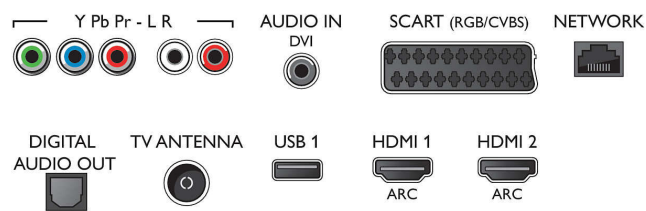

Connections

Side

Rear

Spetsifikatsioon

Android TV

- OS: Android™ 5.1 (Lollipop)
- Eelnevalt paigaldatud rakendused: Google Play filmid*, Google Play muusika*, Google Search, Häälega otsing, YouTube, Netflix*
- Mälu maht (välkmälu): 8 GB, laiendatav USB-andmekandja kaudu