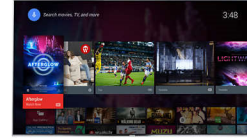

Dual Core + Android

Telerisse paigaldatud Android muudab navigeerimise, rakenduste kasutamise ja videote esitamise ülikiireks, intuiitivselt ja nauditavaks. Android vabastab Dual Core protsessori võimsuse, et asjad saaksid tehtud kiiresti ja tõhusalt.

Android

Tänu oma Smart TV Android-operatsioonisüsteemile nautite kiiret protsessorit ja kasutajasõbralikku liidest. Te ise kontrollite lõputu sisu käivitamist: Google Play™-ist Netflix, veebibrauseri jpm-ni. Teleris on lihtsalt navigeeritav menüü otselinkidega teie lemmikutele.