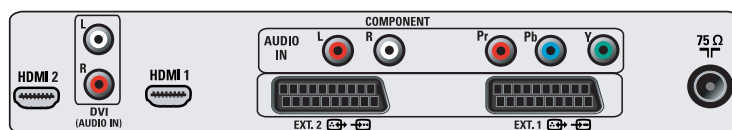

Tuner/Empfang/Übertragung

- **Antenneneingang:** 75 Ohm koaxial (IEC75)
- **TV-System:** PAL, Secam
- **Video-Wiedergabe:** NTSC, Secam, PAL
- **Frequenz-Bänder:** Hyperband, S-Kanal, UHF, VHF
- **Anzahl der voreingestellten Kanäle:** 100
- **Tuner-Display:** PLL

Anschlussmöglichkeiten

- **Ext 1 Scart:** Audio links/rechts, FBAS-Ein-/Ausgang, RGB
- **Ext 2 Scart:** Audio links/rechts, FBAS-Ein-/Ausgang, S-Video-Eingang
- **Ext 3:** YPbPr
- **Ext 4:** HDMI
- **Ext 5:** HDMI
- **Vordere/seitliche Anschlüsse:** Linker/rechter Audio-Eingang, FBAS-Eingang, Kopfhörer-Ausgang, S-Video-Eingang

Stromversorgung

- **Umgebungstemperatur:** 5 °C bis 40 °C
- **Netzspannung:** 220 bis 240 V AC +/-10 %
- **Stromverbrauch:** 246 W
- **Standby-Stromverbrauch:** 0,82 W

Abmessungen

- **Abmessungen Gerät (B x H x T):** 1237 x 688 x 110 mm
- **Abmessungen Gerät inkl. Fuß (H x T):** 734 x 280 mm
- **Gewicht (inkl. Verpackung):** 39 kg
- **Gerätegewicht:** 31.5 kg
- **Gehäusefarbe:** Hochglanzoptik Schwarz
- **VESA-kompatible Wandhalterung:** 800.400 mm

Zubehör

- **Mitgeliefertes Zubehör:** Design Tischfuß, Antennenkabel, Netzkabel, Schnellstartanleitung, Betriebsanleitung, Registrierungskarte, Garantiezertifikat, Fernbedienung
- **Optionales Zubehör:** Fußbodenständer

Stereo system					Transmission system					
2CS DK	NICAM DK	2CS BG	NICAM I	NICAM LL'	PAL BG	PAL D/K	PAL I	SECAM BG	SECAM DK	SECAM LL'
•	•	•	•	•	•	•	•	•	•	•