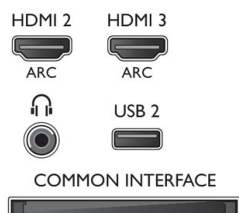

Unterstützte Display-Auflösung

- Computereingänge: bis zu 1920 x 1080 bei 60 Hz
- Videoeingänge: 24, 25, 30, 50, 60 Hz, bis zu 1920 x 1080p

Tuner/Empfang/Übertragung

- Digitales Fernsehen: DVB-T/C/S/S2
- MPEG-Unterstützung: MPEG2, MPEG4
- Videowiedergabe: NTSC, PAL, Secam

Leistung

- Netzstrom: AC: 220 bis 240 V, 50/60 Hz
- Umgebungstemperatur: 5 °C bis 35 °C
- Stromversorgung mit EU-Energie-Label: 39 W
- Jährlicher Energieverbrauch: 57 kWh
- Energieeffizienzklasse: A+
- Standby-Stromverbrauch: < 0,3 W
- Energiesparfunktionen: Ausschalt-Timer, Eco mode (Ökomodus), Bildabschaltung (bei Radiobetrieb)
- Stromverbrauch (ausgeschaltet): < 0,3 W

Abmessungen

- Abmessungen Box (B x H x T): 1030 x 645 x 133 mm
- Abmessungen Gerät (B x H x T): 957 x 555 x 56 mm
- Abmessungen Gerät inkl. Fuß (B x H x T): 957 x 616 x 213 mm
- Produktgewicht: 8,6 kg
- Produktgewicht (+ Ständer): 9,8 kg
- VESA-kompatible Wandhalterung: 400 x 200 mm
- Gewicht (inkl. Verpackung): 13 kg

Zubehör

- Mitgeliefertes Zubehör: Familienpaket PTA469; Passive 3D-Brille, 4 Stück, 2 x Dual-View-Gamingbrille, Fernbedienung, 2 AAA-Batterien, Tischfuß, Netzkabel, Kurzanleitung, Broschüre zu rechtlichen und Sicherheitsinformationen, Garantiekarte
- Optionales Zubehör: Philips Fernsehkamera PTA317, 3D-Brille mit Game-Kit PTA436, 3D-Brille PTA417

Connections

Side