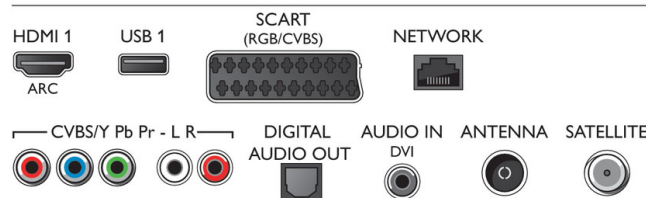

Unterstützte Display-Auflösung

- Computereingänge: bis zu 1920 x 1080 bei 60 Hz
- Videoeingänge: 24, 25, 30, 50, 60 Hz, bis zu 1920 x 1080p

Tuner/Empfang/Übertragung

- Digitales Fernsehen: DVB-T/C/S/S2
- MPEG-Unterstützung: MPEG2, MPEG4
- Videowiedergabe: NTSC, PAL, Secam

Leistung

- Netzstrom: AC: 220 bis 240 V, 50/60 Hz
- Umgebungstemperatur: 5 °C bis 35 °C
- Stromversorgung mit EU-Energie-Label: 39 W
- Jährlicher Energieverbrauch: 57 kWh
- Energieeffizienzklasse: A+
- Standby-Stromverbrauch: < 0,3 W
- Energiesparfunktionen: Ausschalt-Timer, Eco mode (Ökomodus), Bildabschaltung (bei Radiobetrieb)
- Stromverbrauch (ausgeschaltet): < 0,3 W

Abmessungen

- Abmessungen Box (B x H x T): 1030 x 645 x 133 mm
- Abmessungen Gerät (B x H x T): 957 x 555 x 56 mm
- Abmessungen Gerät inkl. Fuß (B x H x T): 957 x 616 x 213 mm
- Produktgewicht: 8,6 kg
- Produktgewicht (+ Ständer): 9,8 kg
- VESA-kompatible Wandhalterung: 400 x 200 mm
- Gewicht (inkl. Verpackung): 13 kg

Zubehör

- Mitgeliefertes Zubehör: Familienpaket PTA469; Passive 3D-Brille, 4 Stück, 2 x Dual-View-Gamingbrille, Fernbedienung, 2 AAA-Batterien, Tischfuß, Netzkabel, Kurzanleitung, Broschüre zu rechtlichen und Sicherheitsinformationen, Garantiekarte
- Optionales Zubehör: Philips Fernsehkamera PTA317, 3D-Brille mit Game-Kit PTA436, 3D-Brille PTA417

Connections

Side

Rear

Ausstellungsdatum
2019-06-13

Version: 5.0.1

12 NC: 8670 001 11299
EAN: 87 12581 70922 8

© 2019 Koninklijke Philips N.V.
Alle Rechte vorbehalten.

Technische Daten können ohne vorherige Ankündigung geändert werden. Die Marken sind Eigentum von Koninklijke Philips N.V. oder der jeweiligen Firmen.

www.philips.com

- Die MyRemote-App und ihre Funktionen können je nach Fernsehmodell und Land sowie je nach mobilem Gerät und Betriebssystem abweichen. Weitere Informationen finden Sie unter www.philips.com/TV.
- Besuchen Sie für Informationen zur Verfügbarkeit der Smart TV-App in Ihrem Land oder zum Beziehen der App www.philips.com/TV.
- Cloud TV-Angebot hängt von der Verfügbarkeit im Land und Regelungen ab.
- Die Kompatibilität ist nur bei Android 4.2 mit Wi-Fi Miracast-Unterstützung gegeben. Weitere Informationen finden Sie in der Dokumentation des entsprechenden Geräts.
- USB-Aufnahme nur für digitale Sender. Aufnahmen können durch Kopierschutz (CI+) eingeschränkt sein. Es können länder- und senderspezifische Einschränkungen gelten.
- Die Philips Fernsehkamera (PTA317) wird separat angeboten.
- Eltern sollten während der 3D-Wiedergabe ihre Kinder überwachen und sicherstellen, dass sie sich nicht unwohl fühlen (wie oben beschrieben). Die Wiedergabe von 3D wird nicht für Kinder unter sechs Jahren empfohlen, da ihr visuelles System noch nicht vollständig ausgebildet ist.
- Der Fernseher unterstützt DVB-T-Empfang für Free-to-Air-Übertragungen. Bestimmte DVB-T-Betreiber werden möglicherweise nicht unterstützt. Eine aktuelle Liste dieser Betreiber finden Sie in den FAQs auf der Philips Support-Website. Bei einigen Betreibern sind Conditional Access und ein Abonnement erforderlich. Weitere Informationen erhalten Sie von Ihrem Betreiber.
- Energieverbrauch in kWh pro Jahr, beruhend auf dem Stromverbrauch des Fernsehers, wenn dieser 4 Stunden pro Tag an 365 Tagen in Betrieb ist. Der tatsächliche Energieverbrauch hängt davon ab, wie der Fernseher verwendet wird.
- EPG und der darin angezeigte Sendezeitraum (bis zu 8 Tage) ist vom Land und Anbieter abhängig.
- (Philips) nur mit spezifischem Philips Player kompatibel.