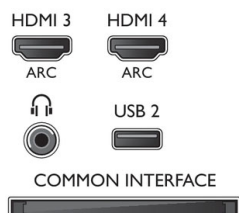

Unterstützte Display-Auflösung

- Computereingänge: bis zu 1.920 x 1.080 bei 60 Hz
- Videoeingänge: 24, 25, 30, 50, 60 Hz, bis zu 1.920 x 1.080p

Tuner/Empfang/Übertragung

- Digitales Fernsehen: DVB-T/C/S/S2

- MPEG-Unterstützung: MPEG2, MPEG4
- Videowiedergabe: NTSC, PAL, Secam

Leistung

- Netzstrom: AC: 220 bis 240 V, 50/60 Hz
- Umgebungstemperatur: 5 °C bis 35 °C
- Stromversorgung mit EU-Energie-Label: 40 W
- Jährlicher Energieverbrauch: 58 kWh
- Standby-Stromverbrauch: < 0,3 W
- Energiesparfunktionen: Ausschalt-Timer, Eco mode (Ökomodus), Bildabschaltung (bei Radiobetrieb)
- Stromverbrauch (ausgeschaltet): < 0,3 W
- Energieeffizienzklasse: A+

Abmessungen

- Abmessungen Box (B x H x T): 1440 x 665 x 133 mm
- Abmessungen Gerät (B x H x T): 949 x 554 x 35,8 mm
- Abmessungen Gerät inkl. Fuß (B x H x T): 949 x 614 x 232 mm
- Produktgewicht: 11,5 kg
- Produktgewicht (+ Ständer): 12,8 kg
- Gewicht (inkl. Verpackung): noch offen kg
- VESA-kompatible Wandhalterung: 400 x 400 mm

Zubehör

- Mitgeliefertes Zubehör: Tischfuß, Familienpaket PTA469, Passive 3D-Brille, 4 Stück, 2 x Dual-View-Gamingbrille, Fernbedienung, 2 x AA-Batterien, Netzkabel, Kurzanleitung, Broschüre zu rechtlichen und Sicherheitsinformationen, Garantiekarte
- Optionales Zubehör: Philips Fernsehkamera PTA317, 3D-Brille PTA417, 3D-Brille mit Game-Kit PTA436

Connections

Side