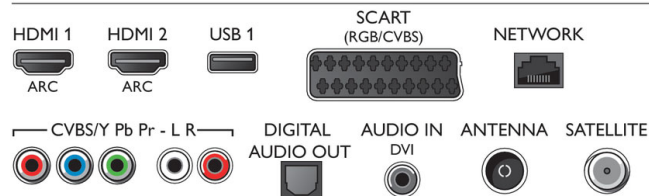

Unterstützte Display-Auflösung

- Computereingänge: bis zu 1.920 x 1.080 bei 60 Hz
- Videoeingänge: 24, 25, 30, 50, 60 Hz, bis zu 1.920 x 1.080p

Tuner/Empfang/Übertragung

- Digitales Fernsehen: DVB-T/C/S/S2

- MPEG-Unterstützung: MPEG2, MPEG4
- Videowiedergabe: NTSC, PAL, Secam

Leistung

- Netzstrom: AC: 220 bis 240 V, 50/60 Hz
- Umgebungstemperatur: 5 °C bis 35 °C
- Stromversorgung mit EU-Energie-Label: 40 W
- Jährlicher Energieverbrauch: 58 kWh
- Standby-Stromverbrauch: < 0,3 W
- Energiesparfunktionen: Ausschalt-Timer, Eco mode (Ökomodus), Bildabschaltung (bei Radiobetrieb)
- Stromverbrauch (ausgeschaltet): < 0,3 W
- Energieeffizienzklasse: A+

Abmessungen

- Abmessungen Box (B x H x T): 1440 x 665 x 133 mm
- Abmessungen Gerät (B x H x T): 949 x 554 x 35,8 mm
- Abmessungen Gerät inkl. Fuß (B x H x T): 949 x 614 x 232 mm
- Produktgewicht: 11,5 kg
- Produktgewicht (+ Ständer): 12,8 kg
- Gewicht (inkl. Verpackung): noch offen kg
- VESA-kompatible Wandhalterung: 400 x 400 mm

Zubehör

- Mitgeliefertes Zubehör: Tischfuß, Familienpaket PTA469, Passive 3D-Brille, 4 Stück, 2 x Dual-View-Gamingbrille, Fernbedienung, 2 x AA-Batterien, Netzkabel, Kurzanleitung, Broschüre zu rechtlichen und Sicherheitsinformationen, Garantiekarte
- Optionales Zubehör: Philips Fernsehkamera PTA317, 3D-Brille PTA417, 3D-Brille mit Game-Kit PTA436

Connections

Side

Rear

Ausstellungsdatum
2019-06-13

Version: 4.0.1

12 NC: 8670 001 11295
EAN: 87 12581 70918 1

© 2019 Koninklijke Philips N.V.
Alle Rechte vorbehalten.

Technische Daten können ohne vorherige Ankündigung geändert werden. Die Marken sind Eigentum von Koninklijke Philips N.V. oder der jeweiligen Firmen.

www.philips.com

- Die MyRemote-App und ihre Funktionen können je nach Fernsehmodell und Land sowie je nach mobilem Gerät und Betriebssystem abweichen. Weitere Informationen finden Sie unter www.philips.com/TV.
- Besuchen Sie für Informationen zur Verfügbarkeit der Smart TV-App in Ihrem Land oder zum Beziehen der App www.philips.com/TV.
- Cloud TV-Angebot hängt von der Verfügbarkeit im Land und Regelungen ab.
- Die Kompatibilität ist nur bei Android 4.2 mit Wi-Fi Miracast-Unterstützung gegeben. Weitere Informationen finden Sie in der Dokumentation des entsprechenden Geräts.
- USB-Aufnahme nur für digitale Sender. Aufnahmen können durch Kopierschutz (CI+) eingeschränkt sein. Es können länder- und senderspezifische Einschränkungen gelten.
- Die Philips Fernsehkamera (PTA317) wird separat angeboten.
- Eltern sollten während der 3D-Wiedergabe ihre Kinder überwachen und sicherstellen, dass sie sich nicht unwohl fühlen (wie oben beschrieben). Die Wiedergabe von 3D wird nicht für Kinder unter sechs Jahren empfohlen, da ihr visuelles System noch nicht vollständig ausgebildet ist.
- Der Fernseher unterstützt DVB-T-Empfang für Free-to-Air-Übertragungen. Bestimmte DVB-T-Betreiber werden möglicherweise nicht unterstützt. Eine aktuelle Liste dieser Betreiber finden Sie in den FAQs auf der Philips Support-Website. Bei einigen Betreibern sind Conditional Access und ein Abonnement erforderlich. Weitere Informationen erhalten Sie von Ihrem Betreiber.
- Energieverbrauch in kWh pro Jahr, beruhend auf dem Stromverbrauch des Fernsehers, wenn dieser 4 Stunden pro Tag an 365 Tagen in Betrieb ist. Der tatsächliche Energieverbrauch hängt davon ab, wie der Fernseher verwendet wird.
- EPG und der darin angezeigte Sendezeitraum (bis zu 8 Tage) ist vom Land und Anbieter abhängig.
- (Philips) nur mit spezifischem Philips Player kompatibel.