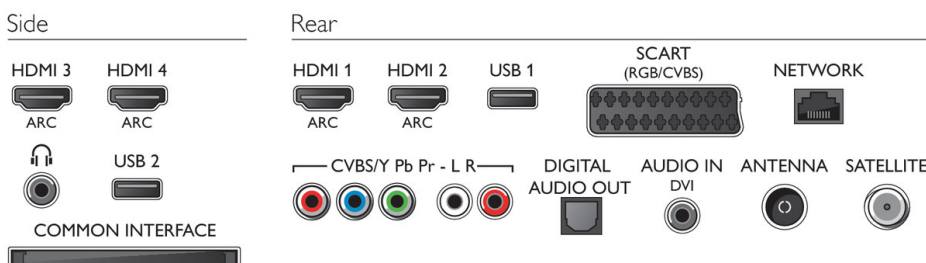

Unterstützte Display-Auflösung

- Computereingänge: bis zu 1920 x 1080 bei 60 Hz
- Videoeingänge: 24, 25, 30, 50, 60 Hz, bis zu

1920 x 1080p

Tuner/Empfang/Übertragung

- Digitales Fernsehen: DVB-T/C/S/S2
- MPEG-Unterstützung: MPEG2, MPEG4
- Videowiedergabe: NTSC, PAL, Secam

Leistung

- Netzstrom: AC: 220 bis 240 V, 50/60 Hz
- Umgebungstemperatur: 5 °C bis 35 °C
- Stromversorgung mit EU-Energie-Label: 42 W
- Jährlicher Energieverbrauch: 61 kWh
- Standby-Stromverbrauch: < 0,3 W
- Energiesparfunktionen: Ausschalt-Timer, Eco mode (Ökomodus), Bildabschaltung (bei Radiobetrieb)
- Stromverbrauch (ausgeschaltet): < 0,3 W

Abmessungen

- Abmessungen Box (B x H x T): 1440 x 665 x 133 mm
- Abmessungen Gerät (B x H x T): 949 x 554 x 35,8 mm
- Abmessungen Gerät inkl. Fuß (B x H x T): 949 x 614 x 232 mm
- Produktgewicht: 11,5 kg
- Produktgewicht (+ Ständer): 12,8 kg
- Gewicht (inkl. Verpackung): noch offen kg
- VESA-kompatible Wandhalterung: 400 x 400 mm

Zubehör

- Mitgeliefertes Zubehör: Tischfuß, Familienpaket PTA469, Passive 3D-Brille, 4 Stück, 2 x Dual-View-Gamingbrille, Fernbedienung, 2 x AA-Batterien, Netzkabel, Kurzanleitung, Broschüre zu rechtlichen und Sicherheitsinformationen, Garantiekarte
- Optionales Zubehör: Philips Fernsehkamera PTA317, 3D-Brille PTA417, 3D-Brille mit Game-Kit PTA436

Connections

Ausstellungsdatum
2019-06-22

Version: 2.0.1

12 NC: 8670 001 11292
EAN: 87 12581 70915 0

© 2019 Koninklijke Philips N.V.
Alle Rechte vorbehalten.

Technische Daten können ohne vorherige Ankündigung geändert werden. Die Marken sind Eigentum von Koninklijke Philips N.V. oder der jeweiligen Firmen.

www.philips.com

- Die MyRemote-App und ihre Funktionen können je nach Fernsehmodell und Land sowie je nach mobilem Gerät und Betriebssystem abweichen. Weitere Informationen finden Sie unter www.philips.com/TV.
- Besuchen Sie für Informationen zur Verfügbarkeit der Smart TV-App in Ihrem Land oder zum Beziehen der App www.philips.com/TV.
- Cloud TV-Angebot hängt von der Verfügbarkeit im Land und Regelungen ab.
- Die Kompatibilität ist nur bei Android 4.2 mit Wi-Fi Miracast-Unterstützung gegeben. Weitere Informationen finden Sie in der Dokumentation des entsprechenden Geräts.
- USB-Aufnahme nur für digitale Sender. Aufnahmen können durch Kopierschutz (CI+) eingeschränkt sein. Es können länder- und senderspezifische Einschränkungen gelten.
- Die Philips Fernsehkamera (PTA317) wird separat angeboten.
- Eltern sollten während der 3D-Wiedergabe ihre Kinder überwachen und sicherstellen, dass sie sich nicht unwohl fühlen (wie oben beschrieben). Die Wiedergabe von 3D wird nicht für Kinder unter sechs Jahren empfohlen, da ihr visuelles System noch nicht vollständig ausgebildet ist.
- Der Fernseher unterstützt DVB-T-Empfang für Free-to-Air-Übertragungen. Bestimmte DVB-T-Betreiber werden möglicherweise nicht unterstützt. Eine aktuelle Liste dieser Betreiber finden Sie in den FAQs auf der Philips Support-Website. Bei einigen Betreibern sind Conditional Access und ein Abonnement erforderlich. Weitere Informationen erhalten Sie von Ihrem Betreiber.
- Energieverbrauch in kWh pro Jahr, beruhend auf dem Stromverbrauch des Fernsehers, wenn dieser 4 Stunden pro Tag an 365 Tagen in Betrieb ist. Der tatsächliche Energieverbrauch hängt davon ab, wie der Fernseher verwendet wird.
- EPG und der darin angezeigte Sendezeitraum (bis zu 8 Tage) ist vom Land und Anbieter abhängig.
- (Philips) nur mit spezifischem Philips Player kompatibel.