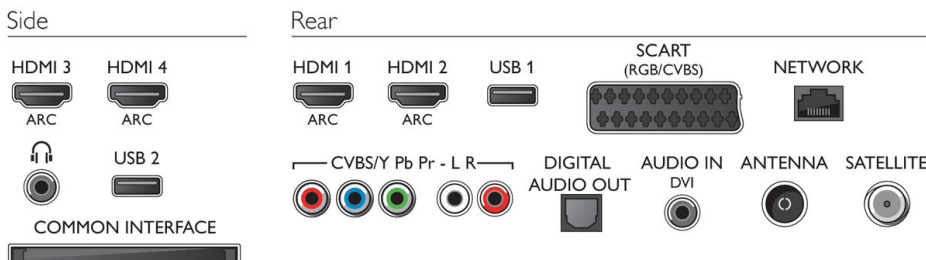

Tuner/Empfang/Übertragung

- Digitales Fernsehen: Freeview HD, Unterstützung für Astra HD+, DVB-T/C/S/S2
- MPEG-Unterstützung: MPEG2, MPEG4
- Videowiedergabe: NTSC, PAL, Secam

Leistung

- Netzstrom: AC: 220 bis 240 V, 50/60 Hz
- Energieeffizienzklasse: A+
- Umgebungstemperatur: 5 °C bis 35 °C
- Stromversorgung mit EU-Energie-Label: 40 W
- Jährlicher Energieverbrauch: 58 kWh
- Standby-Stromverbrauch: < 0,3 W
- Energiesparfunktionen: Ausschalt-Timer, Eco mode (Ökomodus), Lichtsensor, Bildabschaltung (bei Radiobetrieb)
- Stromverbrauch (ausgeschaltet): < 0,3 W

Abmessungen

- Abmessungen Box (B x H x T): 1440 x 665 x 133 mm
- Abmessungen Gerät (B x H x T): 949 x 554 x 35,8 mm
- Abmessungen Gerät inkl. Fuß (B x H x T): 949 x 647 x 232 mm
- Produktgewicht: 11,5 kg
- Produktgewicht (+ Ständer): 12,8 kg
- Gewicht (inkl. Verpackung): 22,8 kg
- VESA-kompatible Wandhalterung: 400 x 400 mm
- Subwoofer (B x H x T): 460 x 90 x 280 mm
- Gewicht des Subwoofers: 3,7 kg

Zubehör

- Mitgeliefertes Zubehör: Tischfuß, Kabelloser Subwoofer, Kabelloser Audio-Adapter PTA209, Passive 3D-Brille, 4 Stück, Fernbedienung, 2 AAA-Batterien, Netzkabel, Kurzanleitung, Broschüre zu rechtlichen und Sicherheitsinformationen, Garantiekarte
- Optionales Zubehör: Philips Fernsehkamera PTA317, 3D-Brille PTA417, 3D-Brille mit Game-Kit PTA436

Connections

Ausstellungsdatum
2019-06-13

Version: 9.0.1

12 NC: 8670 001 10249
EAN: 87 12581 70543 5

© 2019 Koninklijke Philips N.V.
Alle Rechte vorbehalten.

Technische Daten können ohne vorherige Ankündigung geändert werden. Die Marken sind Eigentum von Koninklijke Philips N.V. oder der jeweiligen Firmen.

www.philips.com

- Die MyRemote-App und ihre Funktionen können je nach Fernsehmodell und Land sowie je nach mobilem Gerät und Betriebssystem abweichen. Weitere Informationen finden Sie unter www.philips.com/TV.
- Besuchen Sie für Informationen zur Verfügbarkeit der Smart TV-App in Ihrem Land oder zum Beziehen der App www.philips.com/TV.
- Cloud TV-Angebot hängt von der Verfügbarkeit im Land und Regelungen ab.
- Die Kompatibilität ist nur bei Android 4.2 mit Wi-Fi Miracast-Unterstützung gegeben. Weitere Informationen finden Sie in der Dokumentation des entsprechenden Geräts.
- USB-Aufnahme nur für digitale Sender. Aufnahmen können durch Kopierschutz (CI+) eingeschränkt sein. Es können länder- und senderspezifische Einschränkungen gelten.
- Die Philips Fernsehkamera (PTA317) wird separat angeboten.
- Eltern sollten während der 3D-Wiedergabe ihre Kinder überwachen und sicherstellen, dass sie sich nicht unwohl fühlen (wie oben beschrieben). Die Wiedergabe von 3D wird nicht für Kinder unter sechs Jahren empfohlen, da ihr visuelles System noch nicht vollständig ausgebildet ist.
- Der Fernseher unterstützt DVB-T-Empfang für Free-to-Air-Übertragungen. Bestimmte DVB-T-Betreiber werden möglicherweise nicht unterstützt. Eine aktuelle Liste dieser Betreiber finden Sie in den FAQs auf der Philips Support-Website. Bei einigen Betreibern sind Conditional Access und ein Abonnement erforderlich. Weitere Informationen erhalten Sie von Ihrem Betreiber.
- Energieverbrauch in kWh pro Jahr, beruhend auf dem Stromverbrauch des Fernsehers, wenn dieser 4 Stunden pro Tag an 365 Tagen in Betrieb ist. Der tatsächliche Energieverbrauch hängt davon ab, wie der Fernseher verwendet wird.
- EPG und der darin angezeigte Sendezeitraum (bis zu 8 Tage) ist vom Land und Anbieter abhängig.
- (Philips) nur mit spezifischem Philips Player kompatibel.