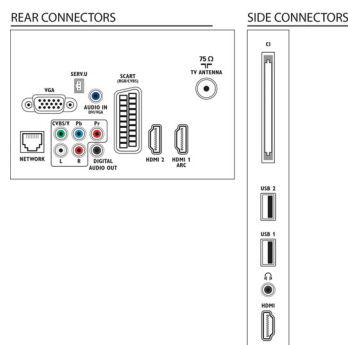

Einstellungsassistent

- Einfache Bedienung: Benutzerfreundliche Taste HOME, Bildschirm-Benutzerhandbuch
- Bildschirmformat-Anpassung: 4:3, AutoFill, Autozoom, Breitbildformat 14:9, Breitbildformat 16:9, Untertitel-Zoom, SuperZoom, Nicht skaliert, Breitbild
- Videotext: 1000 Seiten Smart Text
- Upgradefähige Firmware: Assistent für autom. Firmware-Akt., Firmware-Upgrade über USB

Tuner/Empfang/Übertragung

- Digitales Fernsehen: DVB-C MPEG2*, DVB-C MPEG4*, DVB-T MPEG2*, DVB-T MPEG4*
- Videowiedergabe: NTSC, PAL, Secam

Leistung

- Netzstrom: 220 – 240 V, 50 Hz
- Umgebungstemperatur: 5 °C bis 35 °C
- Energieeffizienzklasse: A
- Stromversorgung mit EU-Energie-Label: 62 W
- Jährlicher Energieverbrauch: 91 kWh
- Standby-Stromverbrauch: < 0,3 W
- Energiesparfunktionen: Eco mode (Ökomodus), Bildabschaltung (bei Radiobetrieb)

Abmessungen

- Abmessungen Box (B x H x T): 1.205 x 702 x 160 mm
- Abmessungen Gerät (B x H x T): 977,2 x 589 x 42,9 mm
- Abmessungen Gerät inkl. Fuß (B x H x T): 977,2 x 628,7 x 210 mm
- Produktgewicht: 12,9 kg
- Produktgewicht (+ Ständer): 15,3 kg
- Gewicht (inkl. Verpackung): 18,7 kg
- Kompatible Wandhalterung: 400 x 400 mm

Zubehör

- Mitgeliefertes Zubehör: Netzkabel, Fernbedienung, 2 AAA-Batterien, Tischfuß, Kurzanleitung, Broschüre zu rechtlichen und Sicherheitsinformationen, Garantiekarte
- Optionales Zubehör: Kabelloser WiFi-USB-Adapter (PTA01)

Ausstellungsdatum
2019-06-07

Version: 2.2.2

12 NC: 8670 000 92375
EAN: 87 12581 65192 3

© 2019 Koninklijke Philips N.V.
Alle Rechte vorbehalten.

Technische Daten können ohne vorherige Ankündigung geändert werden. Die Marken sind Eigentum von Koninklijke Philips N.V. oder der jeweiligen Firmen.

www.philips.com

* Der Fernseher unterstützt DVB-T-Empfang für Free-to-Air-Übertragungen. Bestimmte DVB-T-Betreiber werden möglicherweise nicht unterstützt. Eine aktuelle Liste dieser Betreiber finden Sie in den FAQs auf der Philips Support-Website. Bei einigen Betreibern sind Conditional Access und ein Abonnement erforderlich. Weitere Informationen erhalten Sie von Ihrem Betreiber.

* Energieverbrauch in kWh pro Jahr, beruhend auf dem Stromverbrauch des Fernsehers, wenn dieser 4 Stunden pro Tag an 365 Tagen in Betrieb ist. Der tatsächliche Energieverbrauch hängt davon ab, wie der Fernseher verwendet wird.