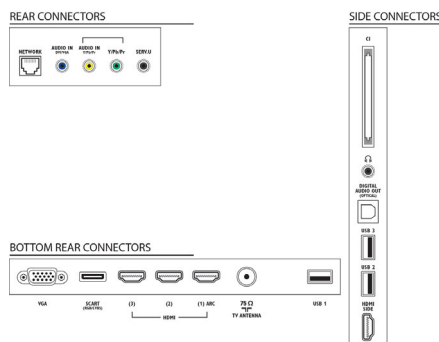

Tuner/Empfang/Übertragung

- Digitales Fernsehen: DVB-C MPEG2*, DVB-C MPEG4*, DVB-T MPEG2*, DVB-T MPEG4*
- Videowiedergabe: NTSC, PAL, Secam

Leistung

- Netzstrom: AC: 220 bis 240 V, 50/60 Hz
- Umgebungstemperatur: 5 °C bis 40 °C
- Energieeffizienzklasse: A
- Stromversorgung mit EU-Energie-Label: 62 W
- Jährlicher Energieverbrauch: 86 kWh
- Standby-Stromverbrauch: < 0,15 W
- Energiesparfunktionen: Ausschalt-Timer, Eco mode (Ökomodus), Lichtsensor, Bildabschaltung (bei Radiobetrieb)

Abmessungen

- Abmessungen Box (B x H x T): 1205,0 x 702,0 x 160,0 mm
- Abmessungen Gerät (B x H x T): 977,2 x 589,0 x 42,9 mm
- Abmessungen Gerät inkl. Fuß (B x H x T):

- 977,2 x 628,7 x 240,0 mm
- Produktgewicht: 12,8 kg
- Produktgewicht (+ Ständer): 16,0 kg
- Gewicht (inkl. Verpackung): 19,3 kg
- Kompatible Wandhalterung: 400 x 400 mm

Zubehör

- Mitgeliefertes Zubehör: Netzkabel, Fernbedienung, 2 AAA-Batterien, Tischfuß, Kurzanleitung, Broschüre zu rechtlichen und Sicherheitsinformationen, DC-Netzteil, Komponenten-Kabeladapter, Smart TV Kurzanleitung, Garantiekarte
- Optionales Zubehör: Kabelloser WiFi-USB-Adapter (PTA01)

Ausstellungsdatum
2019-05-31

Version: 11.8.6

12 NC: 8670 000 86442
EAN: 87 12581 63194 9

© 2019 Koninklijke Philips N.V.
Alle Rechte vorbehalten.

Technische Daten können ohne vorherige Ankündigung geändert werden. Die Marken sind Eigentum von Koninklijke Philips N.V. oder der jeweiligen Firmen.

www.philips.com

* Net TV: Besuchen Sie www.philips.com/smarttv, und erfahren Sie, welche Dienste in Ihrem Land verfügbar sind.
* USB-Aufnahmen sind nur für digitale TV-Sender möglich, die von der internetbasierten, elektronischen Programmzeitschrift abgedeckt werden (länder- und senderabhängig). Aufnahmen können durch Kopierschutz (CI+) eingeschränkt sein. Eine Internetverbindung ist erforderlich.
* DivX Certified® für die Wiedergabe von DivX®-Videos mit bis zu 1080p HD, einschließlich Premiuminhalten.
* Der Fernseher unterstützt DVB-T-Empfang für Free-to-Air-Übertragungen. Bestimmte DVB-T-Betreiber werden möglicherweise nicht unterstützt. Eine aktuelle Liste dieser Betreiber finden Sie in den FAQs auf der Philips Support-Website. Bei einigen Betreibern sind Conditional Access und ein Abonnement erforderlich. Weitere Informationen erhalten Sie von Ihrem Betreiber.
* Energieverbrauch in kWh pro Jahr, beruhend auf dem Stromverbrauch des Fernsehers, wenn dieser 4 Stunden pro Tag an 365 Tagen in Betrieb ist. Der tatsächliche Energieverbrauch hängt davon ab, wie der Fernseher verwendet wird.
* 8-Tage-EPG, Service nicht in allen Ländern verfügbar
* Das Gerät ist geeignet für das offene terrestrische Digitalfernsehen in Ungarn