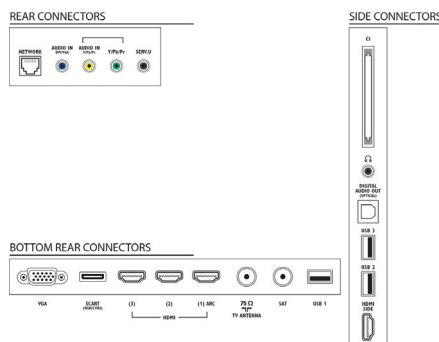

Tuner/Empfang/Übertragung

- Digitales Fernsehen: DVB-C MPEG2*, DVB-C MPEG4*, DVB-S2 und MPEG4 HD, DVB-T MPEG2*, DVB-T MPEG4*, DVB-S, HD+ kompatibel
- Videowiedergabe: NTSC, PAL, Secam

Leistung

- Netzstrom: AC: 220 bis 240 V, 50/60 Hz
- Umgebungstemperatur: 5 °C bis 40 °C
- Energieeffizienzklasse: A
- Stromversorgung mit EU-Energie-Label: 62 W
- Jährlicher Energieverbrauch: 86 kWh
- Standby-Stromverbrauch: < 0,15 W
- Energiesparfunktionen: Ausschalt-Timer, Eco mode (Ökomodus), Lichtsensor, Bildabschaltung (bei Radiobetrieb)

Abmessungen

- Abmessungen Box (B x H x T): 1205,0 x 702,0 x 160,0 mm
- Abmessungen Gerät (B x H x T):

- 977,2 x 589,0 x 42,9 mm
- Abmessungen Gerät inkl. Fuß (B x H x T): 977,2 x 628,7 x 240,0 mm
- Produktgewicht: 12,8 kg
- Produktgewicht (+ Ständer): 16,0 kg
- Gewicht (inkl. Verpackung): 19,3 kg
- Kompatible Wandhalterung: 400 x 400 mm

Zubehör

- Mitgeliefertes Zubehör: Netzkabel, Fernbedienung, 2 AAA-Batterien, Tischfuß, Kurzanleitung, Broschüre zu rechtlichen und Sicherheitsinformationen, DC-Netzteil, Komponenten-Kabeladapter, Smart TV Kurzanleitung, Garantiekarte
- Optionales Zubehör: Kabelloser WiFi-USB-Adapter (PTA01)

Ausstellungsdatum
2019-05-31

Version: 11.5.6

12 NC: 8670 000 86443
EAN: 87 12581 63195 6

© 2019 Koninklijke Philips N.V.
Alle Rechte vorbehalten.

Technische Daten können ohne vorherige Ankündigung geändert werden. Die Marken sind Eigentum von Koninklijke Philips N.V. oder der jeweiligen Firmen.

www.philips.com

* Net TV: Besuchen Sie www.philips.com/smarttv, und erfahren Sie, welche Dienste in Ihrem Land verfügbar sind.
* USB-Aufnahmen sind nur für digitale TV-Sender möglich, die von der internetbasierenden, elektronischen Programmzeitschrift abgedeckt werden (länder- und senderabhängig). Aufnahmen können durch Kopierschutz (CI+) eingeschränkt sein. Eine Internetverbindung ist erforderlich.
* DivX Certified® für die Wiedergabe von DivX®-Videos mit bis zu 1080p HD, einschließlich Premiuminhalten.
* Der Fernseher unterstützt DVB-T-Empfang für Free-to-Air-Übertragungen. Bestimmte DVB-T-Betreiber werden möglicherweise nicht unterstützt. Eine aktuelle Liste dieser Betreiber finden Sie in den FAQs auf der Philips Support-Website. Bei einigen Betreibern sind Conditional Access und ein Abonnement erforderlich. Weitere Informationen erhalten Sie von Ihrem Betreiber.
* Energieverbrauch in kWh pro Jahr, beruhend auf dem Stromverbrauch des Fernsehers, wenn dieser 4 Stunden pro Tag an 365 Tagen in Betrieb ist. Der tatsächliche Energieverbrauch hängt davon ab, wie der Fernseher verwendet wird.
* 8-Tage-EPG, Service nicht in allen Ländern verfügbar