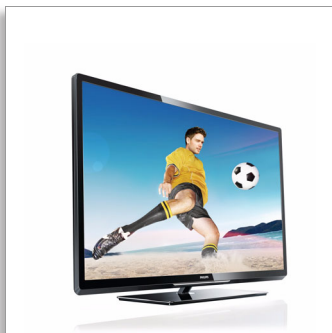

Philips 4000 series
Smart LED-Fernseher mit
Pixel Plus HD

107 cm (42")

Easy 3D
DVB T/C/S2

42PFL4307K

Mitten im Geschehen!

Genießen Sie 3D und Smart TV

Genießen Sie ein einzigartiges Fernseherlebnis in brillanter LED-Qualität mit dem Philips 42PFL4307 Full HD-LED-Fernseher. Dank Pixel Plus HD können Sie mit Smart TV Plus eine Welt verschiedener Inhalte in klaren, lebendigen Bildern entdecken. Mitten im Geschehen dank komfortablem 3D-Fernsehen!

Ihr Entertainment in brillanten Details

- Easy 3D Clarity 400 für ein 3D-Filmerlebnis mit hohem Komfort
- Einzigartiger Zwei-Spieler Fullscreen Gaming-Modus für Ihre 2D-Spiele
- Full HD Fernseher mit Pixel Plus HD für verbesserte Detailauflösung und Klarheit
- Brillante LED-Bilder mit hervorragendem Kontrast
- 200 Hz Perfect Motion Rate (PMR) für eine perfekte Bewegungsschärfe