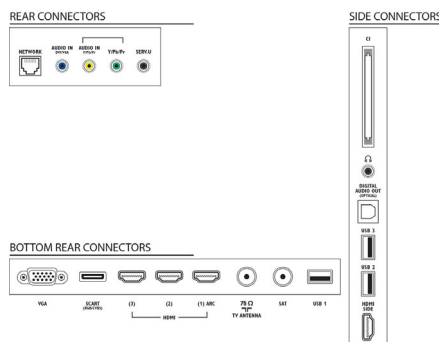

Abmessungen

- Abmessungen Box (B x H x T):

1184,0 x 683,0 x 158,0 mm

- Abmessungen Gerät (B x H x T): 977,2 x 589,0 x 42,9 mm
- Abmessungen Gerät inkl. Fuß (B x H x T): 977,2 x 628,7 x 240,0 mm
- Produktgewicht: 12,8 kg
- Produktgewicht (+ Ständer): 16,0 kg
- Gewicht (inkl. Verpackung): 19,5 kg
- Kompatible Wandhalterung: 400 x 400 mm

Zubehör

- Mitgeliefertes Zubehör: Netzkabel, Fernbedienung, 2 AAA-Batterien, 2 x 3D-Brillen, Tischfuß, Kurzanleitung, Broschüre zu rechtlichen und Sicherheitsinformationen, DC-Netzteil, Komponenten-Kabeladapter, Smart TV Kurzanleitung, Garantiekarte
- Optionales Zubehör: 3D-Brille PTA416, 3D-Brille PTA426, 3D-Brille mit Game-Kit PTA436, Kabelloser WiFi-USB-Adapter (PTA01)