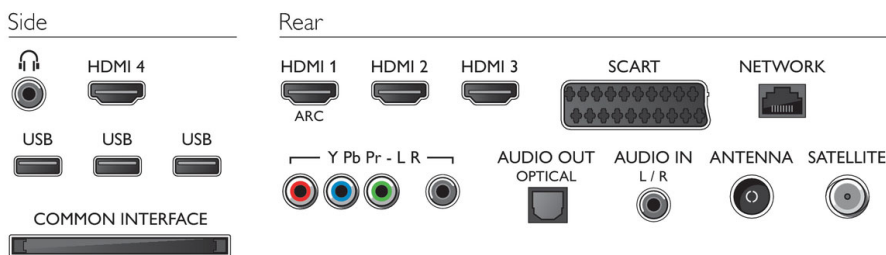

Connections

Ausstellungsdatum
2019-06-11

Version: 4.0.18

12 NC: 8670 000 96681
EAN: 87 12581 66378 0

© 2019 Koninklijke Philips N.V.
Alle Rechte vorbehalten.

Technische Daten können ohne vorherige Ankündigung geändert werden. Die Marken sind Eigentum von Koninklijke Philips N.V. oder der jeweiligen Firmen.

www.philips.com