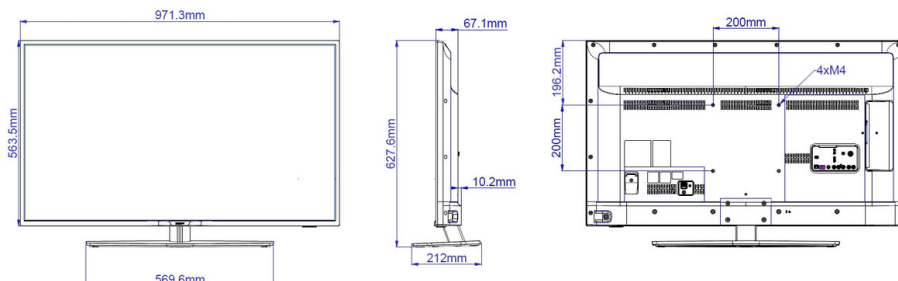

## Dimensões

- Dimensões do conjunto (L x A x P): 971 x 564 x 67/77 mm
- Dimensões da unidade com suporte (L x A x P): 971 x 627,6 x 212 g mm
- Peso do produto: 9,2 kg
- Peso do produto (+suporte): 11,2 kg
- Compatível com suporte de parede VESA: 200 x 200 mm, M6