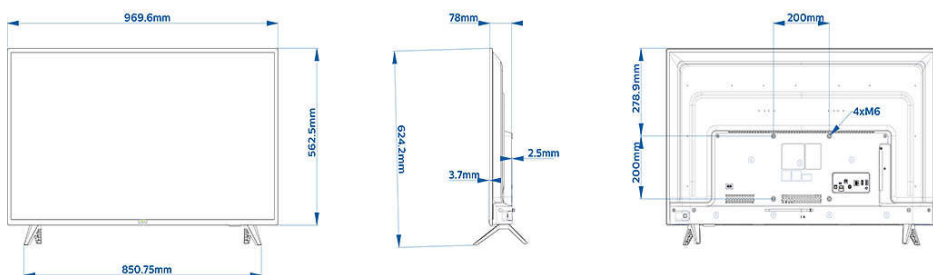

Sintonizador/recepção/transmissão

- Televisão Digital: DVB-T/T2/C, HEVC FHD (até 1080p60)
- TV analógica: PAL
- Reprodução sobre IP: Multicast, Unicast, HLS, Canais de aplicações OTT

Android TV

- OS: Android TV™ 9 (Pie)
- Aplicações pré-instaladas: Netflix*, YouTube, Google Play Store*, Google Play Movies, Jogos do Google Play, YouTube Music
- Tamanho da memória (Flash): 16GB*

Funcionalidades para serviços

- Modo de hotel: Controlo de definições de ativação, Limitação de volume, Bloqueio do menu de instalação, Bloqueio de menu, Bloqueio do comando por controlador, Modo de prisão
- Controlo de potência: Modo de início rápido, Ligar automático, Desligar automático
- A sua marca: Ecrã inicial personalizável, Aplicação

- de boas-vindas personalizável, Nome do local (ID de GeoNames), CMND&Create, Painel de controlo personalizado (HTML&APK)
- CMND&Control: Editor de canais offline, Editor de definições offline, Gestão remota através de IP/RF, Gestão de grupos de televisores, Atualizações locais através de USB, Clonagem inicial instantânea
- Comando: Controlo das aplicações, Controlo de televisor Android nativo JEDI, JSON API para controlo do televisor – JAPIT, Protocolo Serial Xpress, Crestron Connected, Controlador
- DRM interativa: VSecure, Playready Smoothstreaming, SecureMedia
- Geração de lucros: MyChoice
- Telecomando: Detecção de pilha fraca, Bloqueio do