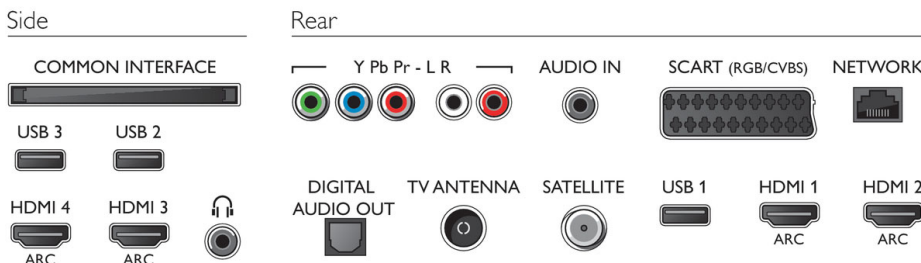

Connections

Ausstellungsdatum
2018-12-06

Version: 8.1.1

12 NC: 8670 001 23875
EAN: 87 18863 00320 6

© 2018 Koninklijke Philips N.V.
Alle Rechte vorbehalten.

Technische Daten können ohne vorherige Ankündigung geändert werden. Die Marken sind Eigentum von Koninklijke Philips N.V. oder der jeweiligen Firmen.

www.philips.com

* Eltern sollten während der 3D-Wiedergabe ihre Kinder überwachen und sicherstellen, dass sie sich nicht unwohl fühlen (wie oben beschrieben). Die Wiedergabe von 3D wird nicht für Kinder unter sechs Jahren empfohlen, da ihr visuelles System noch nicht vollständig ausgebildet ist.

* EPG und der darin angezeigte Sendezeitraum (bis zu 8 Tage) ist vom Land und Anbieter abhängig.

* Android-App-Angebote variieren je nach Land. Weitere Informationen finden Sie in Ihrem lokalen Google Play Store.

* Energieverbrauch in kWh pro Jahr, beruhend auf dem Stromverbrauch des Fernsehers, wenn dieser 4 Stunden pro Tag an 365 Tagen in Betrieb ist. Der tatsächliche Energieverbrauch hängt davon ab, wie der Fernseher verwendet wird.

* Cloud-Gaming-Angebote abhängig vom Spieleanbieter.

* Der Fernseher unterstützt DVB-T-Empfang für Free-to-Air-Übertragungen. Bestimmte DVB-T-Betreiber werden möglicherweise nicht unterstützt. Eine aktuelle Liste dieser Betreiber finden Sie in den FAQs auf der Philips Support-Website. Bei einigen Betreibern sind Conditional Access und ein Abonnement erforderlich. Weitere Informationen erhalten Sie von Ihrem Betreiber.

* (Philips) nur mit spezifischem Philips Player kompatibel.

* Google Cast-Funktion ist abhängig von Google Cast-fähigen Apps und Geräten. Weitere Informationen finden Sie auf der Google Cast-Produktseite.

* Die Philips TV Remote App und ihre Funktionen können je nach Fernsehmodell, Anbieter und Land sowie je nach mobilem Gerät und Betriebssystem abweichen. Weitere Informationen finden Sie unter www.philips.com/TVRemoteapp.

* Das Angebot für Smart TV-Apps variiert je nach Modell und Land. Weitere Informationen finden Sie unter www.philips.com/smarttv.

* USB-Aufnahme nur für digitale Sender. Aufnahmen können durch Kopierschutz (CI+) eingeschränkt sein. Es können länder- und senderspezifische Einschränkungen gelten.