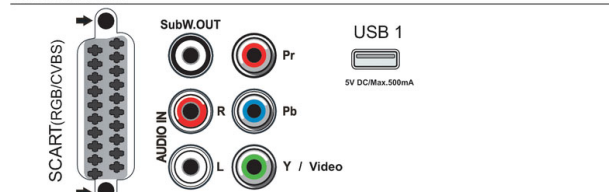

Connections Side

Connections Rear

Connections Bottom

Ausstellungsdatum  
2018-05-10

Version: 10.0.1

12 NC: 8670 001 38047  
EAN: 87 18863 00938 3

© 2018 Koninklijke Philips N.V.  
Alle Rechte vorbehalten.

Technische Daten können ohne vorherige Ankündigung geändert werden. Die Marken sind Eigentum von Koninklijke Philips N.V. oder der jeweiligen Firmen.