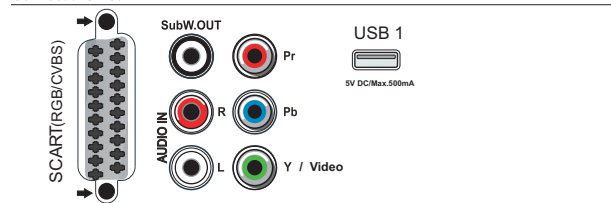

Connections Side

Connections Rear

Connections Bottom

Ausstellungsdatum
2017-05-18

Version: 4.1.1

12 NC: 8670 001 42962
EAN: 87 18863 01090 7

© 2017 Koninklijke Philips N.V.
Alle Rechte vorbehalten.

Technische Daten können ohne vorherige Ankündigung geändert werden. Die Marken sind Eigentum von Koninklijke Philips N.V. oder der jeweiligen Firmen.