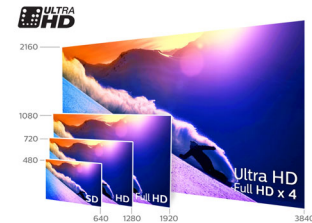

4K Ultra HD

Der Ultra HD-Fernseher verfügt über die vierfache Auflösung im Vergleich zu einem herkömmlichen Full HD-Fernseher. Mit mehr als 8 Millionen Pixeln und unserer einzigartigen Ultra Resolution-Hochskalierungstechnologie erleben Sie die bestmögliche Bildqualität. Je höher die Qualität des ursprünglichen Inhalts, desto besser sind Bilder und Auflösung. Genießen Sie schärfere Bilder, mehr Tiefenwirkung, faszinierende Kontraste, fließende, natürliche Bewegungen und fehlerfreie Details.