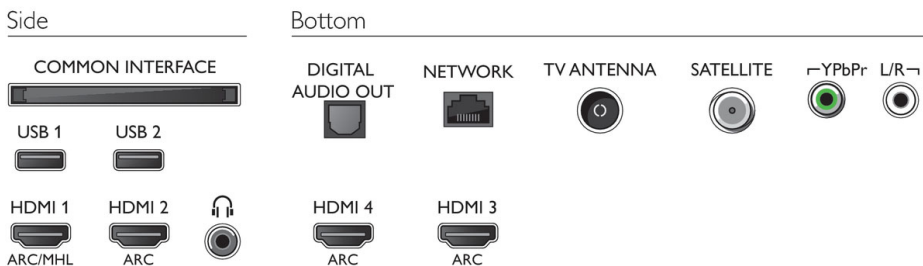

Connections

Ausstellungsdatum
2019-01-17

Version: 12.5.1

12 NC: 8670 001 44377
EAN: 87 18863 01146 1

© 2019 Koninklijke Philips N.V.
Alle Rechte vorbehalten.

Technische Daten können ohne vorherige Ankündigung geändert werden. Die Marken sind Eigentum von Koninklijke Philips N.V. oder der jeweiligen Firmen.

www.philips.com

* EPG und der darin angezeigte Sendezeitraum (bis zu 8 Tage) ist vom Land und Anbieter abhängig.
* Android-App-Angebote variieren je nach Land. Weitere Informationen finden Sie in Ihrem lokalen Google Play Store.
* Energieverbrauch in kWh pro Jahr, beruhend auf dem Stromverbrauch des Fernsehers, wenn dieser 4 Stunden pro Tag an 365 Tagen in Betrieb ist. Der tatsächliche Energieverbrauch hängt davon ab, wie der Fernseher verwendet wird.
* Der Fernseher unterstützt DVB-T-Empfang für Free-to-Air-Übertragungen. Bestimmte DVB-T-Betreiber werden möglicherweise nicht unterstützt. Eine aktuelle Liste dieser Betreiber finden Sie in den FAQs auf der Philips Support-Website. Bei einigen Betreibern sind Conditional Access und ein Abonnement erforderlich. Weitere Informationen erhalten Sie von Ihrem Betreiber.
* Google Cast-Funktion ist abhängig von Google Cast-fähigen Apps und Geräten. Weitere Informationen finden Sie auf der Google Cast-Produktseite.
* Die Philips TV Remote App und ihre Funktionen können je nach Fernsehmodell, Anbieter und Land sowie je nach mobilem Gerät und Betriebssystem abweichen. Weitere Informationen finden Sie unter www.philips.com/TVRemoteapp.
* Das Angebot für Smart TV-Apps variiert je nach Modell und Land. Weitere Informationen finden Sie unter www.philips.com/smarttv.
* USB-Aufnahme nur für digitale Sender. Aufnahmen können durch Kopierschutz (CI+) eingeschränkt sein. Es können länder- und senderspezifische Einschränkungen gelten.
* Bitte beachten Sie, dass Ihre Amazon-Apps möglicherweise nicht immer in Ihrem Land zur Verfügung stehen. (Derzeit funktionieren Amazon-Apps nur in Deutschland, Österreich und Großbritannien)
* Einige Komponenten dieses Fernsehers, bei denen technologisch keine Alternative besteht, enthalten Blei. Dies entspricht der geltenden Ausnahmeregelung der RoHS-Richtlinie.
* HDMI-Anschluss ist für Soundbar, Lautsprecher und andere Audiogeräte erforderlich.