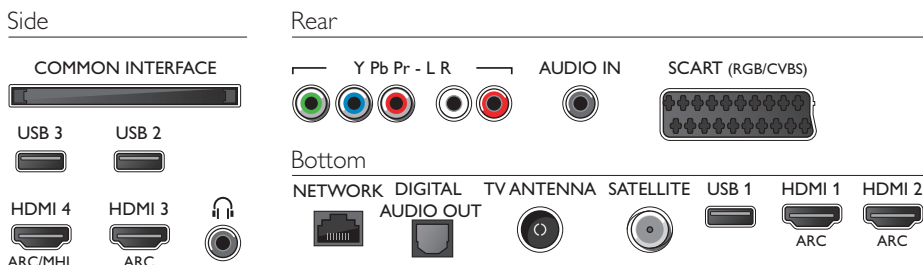

Connections

Ausstellungsdatum
2017-06-14

Version: 10.1.1

12 NC: 8670 001 44647
EAN: 87 18863 01192 8

© 2017 Koninklijke Philips N.V.
Alle Rechte vorbehalten.

Technische Daten können ohne vorherige Ankündigung geändert werden. Die Marken sind Eigentum von Koninklijke Philips N.V. oder der jeweiligen Firmen.

www.philips.com

* Android-App-Angebote variieren je nach Land. Weitere Informationen finden Sie in Ihrem lokalen Google Play Store.
* Energieverbrauch in kWh pro Jahr, beruhend auf dem Stromverbrauch des Fernsehers, wenn dieser 4 Stunden pro Tag an 365 Tagen in Betrieb ist. Der tatsächliche Energieverbrauch hängt davon ab, wie der Fernseher verwendet wird.
* Der Fernseher unterstützt DVB-T-Empfang für Free-to-Air-Übertragungen. Bestimmte DVB-T-Betreiber werden möglicherweise nicht unterstützt. Eine aktuelle Liste dieser Betreiber finden Sie in den FAQs auf der Philips Support-Website. Bei einigen Betreibern sind Conditional Access und ein Abonnement erforderlich. Weitere Informationen erhalten Sie von Ihrem Betreiber.
* Google Cast-Funktion ist abhängig von Google Cast-fähigen Apps und Geräten. Weitere Informationen finden Sie auf der Google Cast-Produktseite.
* Die Philips TV Remote App und ihre Funktionen können je nach Fernsehmodell, Anbieter und Land sowie je nach mobilem Gerät und Betriebssystem abweichen. Weitere Informationen finden Sie unter www.philips.com/TVRemoteapp.
* Das Angebot für Smart TV-Apps variiert je nach Modell und Land. Weitere Informationen finden Sie unter www.philips.com/smarttv.
* USB-Aufnahme nur für digitale Sender. Aufnahmen können durch Kopierschutz (CI+) eingeschränkt sein. Es können länder- und senderspezifische Einschränkungen gelten.
* Bitte beachten Sie, dass Ihre Amazon-Apps möglicherweise nicht immer in Ihrem Land zur Verfügung stehen. (Derzeit funktionieren Amazon-Apps nur in Deutschland, Österreich und Großbritannien)
* Einige Komponenten dieses Fernsehers, bei denen technologisch keine Alternative besteht, enthalten Blei. Dies entspricht der geltenden Ausnahmeregelung der RoHS-Richtlinie.