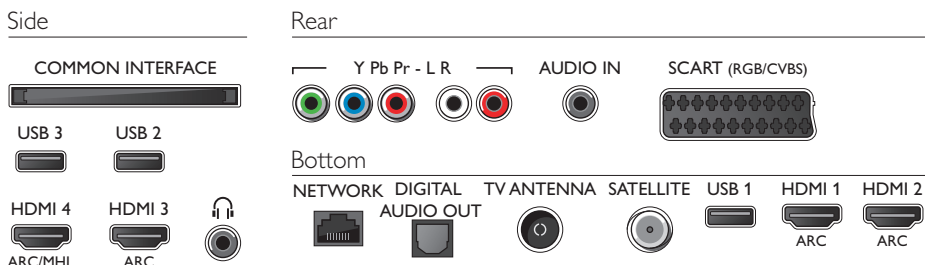

Connections

Ausstellungsdatum
2018-04-27

Version: 5.0.1

12 NC: 8670 001 45901
EAN: 87 18863 01297 0

© 2018 Koninklijke Philips N.V.
Alle Rechte vorbehalten.

Technische Daten können ohne vorherige Ankündigung geändert werden. Die Marken sind Eigentum von Koninklijke Philips N.V. oder der jeweiligen Firmen.

www.philips.com

* Android-App-Angebote variieren je nach Land. Weitere Informationen finden Sie in Ihrem lokalen Google Play Store.

* Energieverbrauch in kWh pro Jahr, beruhend auf dem Stromverbrauch des Fernsehers, wenn dieser 4 Stunden pro Tag an 365 Tagen in Betrieb ist. Der tatsächliche Energieverbrauch hängt davon ab, wie der Fernseher verwendet wird.

* Der Fernseher unterstützt DVB-T-Empfang für Free-to-Air-Übertragungen. Bestimmte DVB-T-Betreiber werden möglicherweise nicht unterstützt. Eine aktuelle Liste dieser Betreiber finden Sie in den FAQs auf der Philips Support-Website. Bei einigen Betreibern sind Conditional Access und ein Abonnement erforderlich. Weitere Informationen erhalten Sie von Ihrem Betreiber.

* Google Cast-Funktion ist abhängig von Google Cast-fähigen Apps und Geräten. Weitere Informationen finden Sie auf der Google Cast-Produktseite.

* Die Philips TV Remote App und ihre Funktionen können je nach Fernsehmodell, Anbieter und Land sowie je nach mobilem Gerät und Betriebssystem abweichen. Weitere Informationen finden Sie unter www.philips.com/TVRemoteapp.

* Das Angebot für Smart TV-Apps variiert je nach Modell und Land. Weitere Informationen finden Sie unter www.philips.com/smarttv.

* USB-Aufnahme nur für digitale Sender. Aufnahmen können durch Kopierschutz (CI+) eingeschränkt sein. Es können länder- und senderspezifische Einschränkungen gelten.

* Bitte beachten Sie, dass Ihre Amazon-Apps möglicherweise nicht immer in Ihrem Land zur Verfügung stehen. (Derzeit funktionieren Amazon-Apps nur in Deutschland, Österreich und Großbritannien)

* Einige Komponenten dieses Fernsehers, bei denen technologisch keine Alternative besteht, enthalten Blei. Dies entspricht der geltenden Ausnahmeregelung der RoHS-Richtlinie.