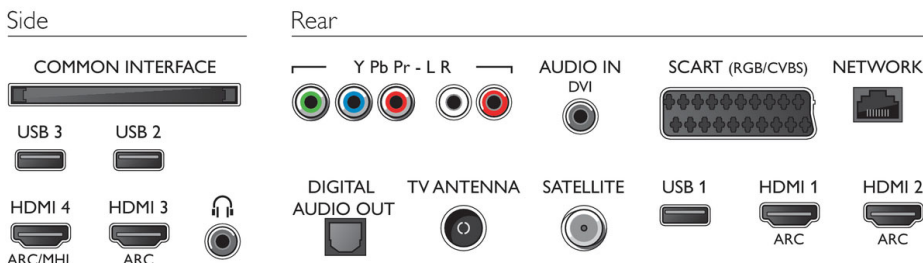

Abmessungen

- Abmessungen Box (B x H x T): 1054 x 669 x 133 mm
- Breitenabstand des Standfußes: 968,04 mm
- Abmessungen Gerät (B x H x T): 968 x 573 x 77 mm
- Abmessungen Gerät inkl. Fuß (B x H x T): 968 x 622 x 201 mm
- Produktgewicht: 9,9 kg
- Produktgewicht (+ Ständer): 10,4 kg
- Gewicht (inkl. Verpackung): 13 kg
- VESA-kompatible Wandhalterung: 200 x 200 mm

Zubehör

- Mitgeliefertes Zubehör: Fernbedienung, 2 x AA-Batterien, Tischfuß, Netzkabel, Kurzanleitung, Broschüre zu rechtlichen und Sicherheitsinformationen

Connections

Ausstellungsdatum
2019-05-20

Version: 13.2.1