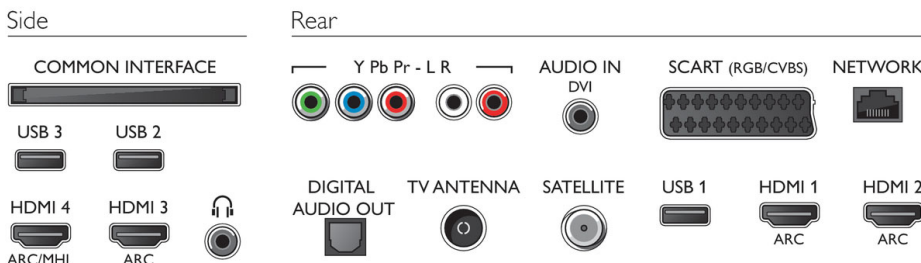

Abmessungen

- Breitenabstand des Standfußes: 647,79 mm
- Abmessungen Box (B x H x T): 1054 x 669 x 133 mm
- Abmessungen Gerät (B x H x T): 968 x 573 x 77 mm
- Abmessungen Gerät inkl. Fuß (B x H x T): 968 x 625 x 241 mm
- Produktgewicht: 12,4 kg
- Produktgewicht (+ Ständer): 15,1 kg
- Gewicht (inkl. Verpackung): 17,8 kg
- VESA-kompatible Wandhalterung: 200 x 200 mm

Zubehör

- Mitgeliefertes Zubehör: Fernbedienung, 2 x AA-Batterien, Tischfuß, Netzkabel, Kurzanleitung, Broschüre zu rechtlichen und Sicherheitsinformationen

Connections

Ausstellungsdatum
2019-05-20

Version: 12.0.1