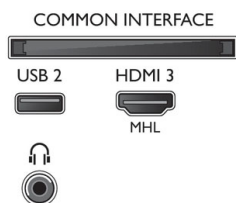

Connections

Side