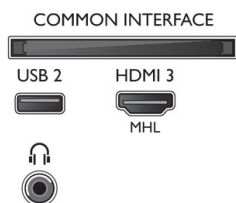

Connections

Side

Rear

Bottom

Data de publicação
2019-01-17

Versão: 7.0.1

12 NC: 8670 001 52879
EAN: 87 18863 01595 7

© 2019 Koninklijke Philips N.V.
Todos os direitos reservados.