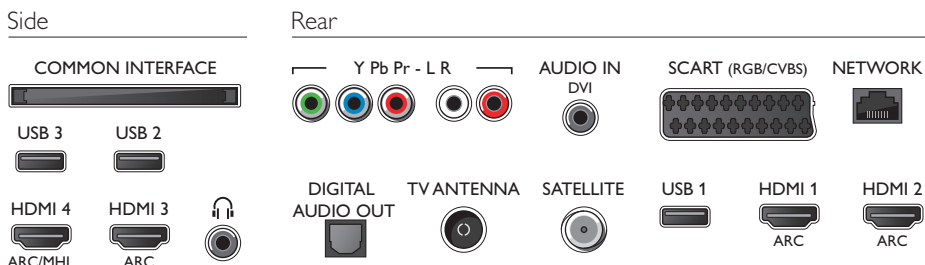

Connections

Ausstellungsdatum
2017-02-06

Version: 3.1.1

12 NC: 8670 001 44652
EAN: 87 18863 01195 9

© 2017 Koninklijke Philips N.V.
Alle Rechte vorbehalten.

Technische Daten können ohne vorherige Ankündigung geändert werden. Die Marken sind Eigentum von Koninklijke Philips N.V. oder der jeweiligen Firmen.

www.philips.com

* EPG und der darin angezeigte Sendezeitraum (bis zu 8 Tage) ist vom Land und Anbieter abhängig.
* Android-App-Angebote variieren je nach Land. Weitere Informationen finden Sie in Ihrem lokalen Google Play Store.
* Energieverbrauch in kWh pro Jahr, beruhend auf dem Stromverbrauch des Fernsehers, wenn dieser 4 Stunden pro Tag an 365 Tagen in Betrieb ist. Der tatsächliche Energieverbrauch hängt davon ab, wie der Fernseher verwendet wird.
* Cloud-Gaming-Angebote abhängig vom Spieleanbieter.
* Der Fernseher unterstützt DVB-T-Empfang für Free-to-Air-Übertragungen. Bestimmte DVB-T-Betreiber werden möglicherweise nicht unterstützt. Eine aktuelle Liste dieser Betreiber finden Sie in den FAQs auf der Philips Support-Website. Bei einigen Betreibern sind Conditional Access und ein Abonnement erforderlich. Weitere Informationen erhalten Sie von Ihrem Betreiber.
* (Philips) nur mit spezifischem Philips Player kompatibel.
* Google Cast-Funktion ist abhängig von Google Cast-fähigen Apps und Geräten. Weitere Informationen finden Sie auf der Google Cast-Produktseite.
* Die Philips TV Remote App und ihre Funktionen können je nach Fernsehermodell, Anbieter und Land sowie je nach mobilem Gerät und Betriebssystem abweichen. Weitere Informationen finden Sie unter www.philips.com/TVRemoteapp.
* Das Angebot für Smart TV-Apps variiert je nach Modell und Land. Weitere Informationen finden Sie unter www.philips.com/smarttv.
* USB-Aufnahme nur für digitale Sender. Aufnahmen können durch Kopierschutz (CI+) eingeschränkt sein. Es können länder- und senderspezifische Einschränkungen gelten.