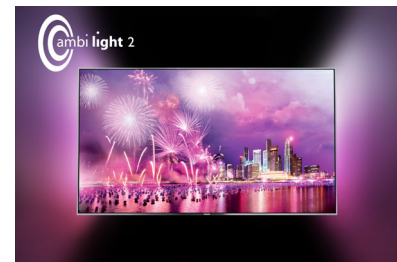

Fernsehinhalte

Der Google Play Store und die Philips App-Galerie gehen über das herkömmliche Fernsehprogramm hinaus und bieten Ihnen eine große Onlinesammlung von Filmen, Fernsehen, Musik, Apps und Spielen. 16 GB erweiterbarer Speicher bedeutet, dass Sie über genügend Platz zum Speichern Ihrer Lieblingsinhalte und zum Installieren weiterer Apps verfügen.

High Dynamic Range Plus

High Dynamic Range Plus ist ein neuer Videostandard. Er definiert Home Entertainment mit fortschrittlicher Kontrast- und Farbtechnologie neu. Genießen Sie ein alle Sinne berührendes Erlebnis, bei dem die ursprüngliche Vielfalt und Lebendigkeit beibehalten wird und der Inhalt wie vom Macher vorgesehen wiedergegeben wird. Das Ergebnis? Hellere Highlights, bessere Kontraste, mehr Farben und bessere Details als je zuvor.

Soundverarbeitung

Eine Windböe, ein Blatt, das zu Boden fällt, das Geräusch von Reifen, die eine windige Straße

hinunterrasen. Kleine Details erwecken das Bild zum Leben. Die Soundverarbeitung von Philips gibt diese Details, zusammen mit kompromisslos klarem Sound, wieder. Hören Sie alles genau so, wie es der Regisseur beabsichtigte, mit einer Tonmischung wie im Studio, die Original-Audioaufnahmen unterstützt und bei Bedarf den Sound verstärkt. Ein tiefer Bass, klare Dialoge und faszinierende Details sind nur der Anfang.

2-seitiges Ambilight

Sie haben ein Heim geschaffen, das mehr als nur ein Haus ist. Darum sollten Sie sich auch für einen Fernseher entscheiden, der warm und einladend ist. Die einmalige Ambilight-Technologie von Philips macht Ihren Bildschirm mit einem breiten Leuchten an beiden Seiten Ihres Fernsehbildschirms auf die umgebende Wand viel breiter und Ihr Fernseherlebnis mitreißender. Lebhaftige Farben bewegen sich über den Bildschirm hinaus in Ihr Wohnzimmer, um Ihnen ein begeisterndes, intensives und mitreißendes Fernseherlebnis zu bieten.