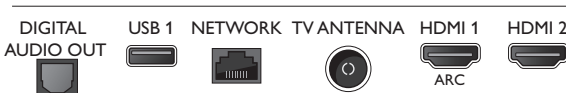

Acessórios

- Acessórios incluídos: Telecomando, 2 x pilhas AAA, Cabo de alimentação, Manual de início rápido, Folheto de informação legal e segurança, Suporte para mesa

Connections

Side

Rear

Bottom

Data de publicação
2018-05-09