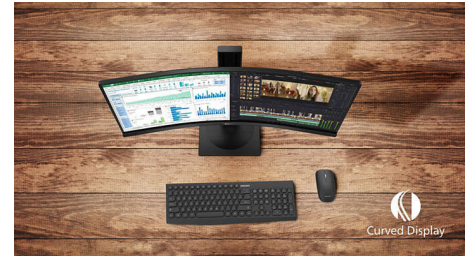

- Colunas estéreo incorporadas para conteúdo multimédia
- Inclinação, rotação e ajuste em altura para uma visualização perfeita
- Proteção de luz azul certificada pela Eyesafe e precisão de cor
- Design curvo do ecrã para uma experiência mais envolvente
- SuperWide 32:9: para substituir instalações de múltiplos ecrãs

KVM multicliente integrado

Com o computador KVM multicliente integrado pode controlar dois computadores com apenas um conjunto de monitor-teclado-rato. Um botão prático permite alterar rapidamente as fontes. Útil para instalações onde seja necessário a capacidade de processamento de

dois computadores ou para partilhar um ecrã grande entre dois computadores.

Ecrã VA

O ecrã LED VA da Philips utiliza uma tecnologia avançada de alinhamento vertical multi-domínio que proporciona relações de contraste com estática extremamente elevada para imagens muito vívidas e brilhantes. Para além de apresentar as aplicações padrão para escritório com facilidade, é particularmente apropriado para ver fotografias, navegar na Internet, ver filmes, jogar e apresentar aplicações gráficas exigentes. A sua tecnologia de gestão otimizada de píxeis permite-lhe um ângulo de visualização extra amplo de 178/178 graus, resultando em imagens mais nítidas.

Design curvo do ecrã

Os monitores de secretária oferecem uma experiência de utilizador personalizada, extremamente bem adequada a um design curvo. O ecrã curvo proporciona um efeito envolvente agradável mas subtil, que o coloca no centro da sua secretária.