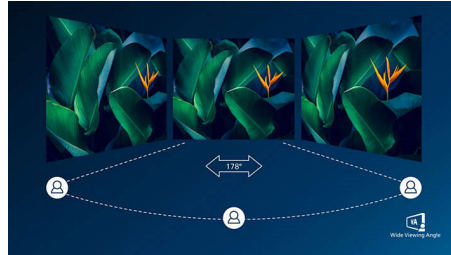

Desenvolvido para garantir sustentabilidade

- PowerSensor economiza até 80% dos custos de energia

PHILIPS

Destques

Base USB-C com RJ45

Simplifique todos os periféricos, desde o monitor ao PC, utilizando um conector USB Type-C num só cabo, incluindo ligação à rede, saída de vídeo de alta resolução do PC para o monitor e navegação na Internet sem um cabo de rede adicional, mesmo que o computador portátil não tenha uma porta LAN. A ligação RJ45 através de USB-C proporciona uma ligação rápida e segura sempre que necessário. A velocidade de transferência de dados mais rápida permite-lhe transferir dados de um HDD para o seu PC de forma mais rápida do que nunca. Além disso, o USB-C com alimentação permite-lhe ligar e carregar o seu notebook a partir do monitor, eliminando a necessidade de cabos de alimentação adicionais.

KVM multicliente integrado

Com o computador KVM multicliente integrado pode controlar dois computadores com apenas um conjunto de monitor-teclado-rato. Um botão prático permite alterar rapidamente as fontes. Útil para instalações onde seja necessário a capacidade de processamento de

dois computadores ou para partilhar um ecrã grande entre dois computadores.

Ecrã VA

O ecrã LED VA da Philips utiliza uma tecnologia avançada de alinhamento vertical multi-domínio que proporciona relações de contraste com estática extremamente elevada para imagens muito vívidas e brilhantes. Para além de apresentar as aplicações padrão para escritório com facilidade, é particularmente apropriado para ver fotografias, navegar na Internet, ver filmes, jogar e apresentar aplicações gráficas exigentes. A sua tecnologia de gestão otimizada de píxeis permite-lhe um ângulo de visualização extra amplo de 178/178 graus, resultando em imagens mais nítidas.