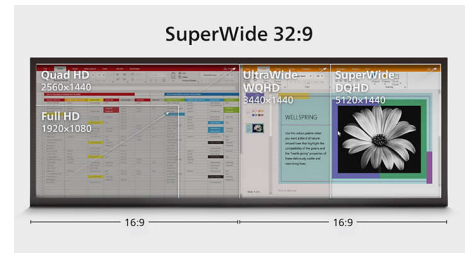

SuperWide 32:9

O ecrã SuperWide 32:9 deste monitor proporciona aos utilizadores a melhor substituição para um ambiente de trabalho com vários ecrãs. Com um ecrã singular de 44,5 polegadas equivalente a dois monitores QHD 16:9 de 23,8 polegadas, permite aos utilizadores trabalharem sem problemas, sem necessitarem de uma configuração em cadeia e aumenta a produtividade, oferecendo aos utilizadores um ecrã grande para abrirem folhas de cálculo complexas e verem vídeos em ecrã completo.