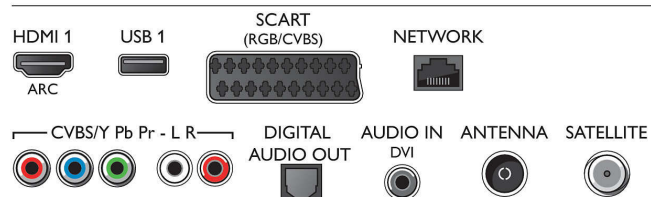

Spetsifikatsioon

Ambilight

- Ambilighti funktsioonid: Dual View püsiv värv, Dünaamilised, ühendatud valgusanduriga, Salongi režiim, päikeseloojang, Kohandumine seinavärviga, 3D
- Ambilighti versioon: 2 küljel
- Ambilighti valgussüsteem: Sisseehitatud AL + Hue

Pilt/Ekraan

- Kuvasuhe: 4:3/16:9
- Ekraani diagonaalsuurus (tollides): 47 tolli

- Ekraani diagonaalsuurus (sentimeetrites): 119 cm
- Ekraan: Full HD LED
- 3D: Passiivne 3D, 2 Player Full Screen Gaming*, 3D-pildi sügavuse reguleerimine, 2D pildi teisendamine 3D-pildiks, Automaatne 3D tuvastus, Virvendusevaba 3D
- Paneeli eraldusvõime: 1920 x 1080p
- Heledus: 350 cd/m²
- Pildiparandus: Pixel Precise HD, Micro Dimming Pro, Digitaalne Natural Motion, Kaadrisagedus: 400 Hz Perfect Motioni Rate

Toetatavad ekraani lahutusvõimed

- Arvutisisendid: kuni 1920 x 1080 värskendussagedusel 60 Hz
- Videosisendid: 24, 25, 30, 50, 60 Hz, kuni 1920 x 1080p

Tuuner/Vastuvõtt/Ülekanne

- Digi-TV: DVB-T/C/S/S2
- Video taasesitus: NTSC, PAL, SECAM
- MPEG-tugi: MPEG2, MPEG4

Connections

Side

Rear