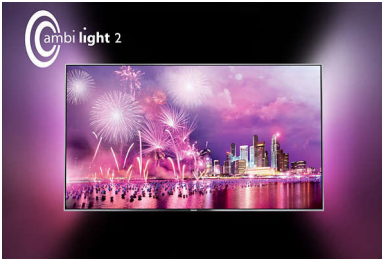

Esiletõstetud tooted

Kahekülgne Ambilight

Te olete loonud kodu, mis on enam kui vaid maja, miks siis mitte valida ka teler, mis on samuti soe ja kutsuv? Philipsi unikaalne Ambilight tehnoloogia muudab teie ekraani palju laiemaks — ja teie vaatamiskogemuse kaasahaaravamaks — projitseerides kahelt teleri küljelt ulatuslikku valguskuma ümbritsevale seinale. Värvid, erksus ja põnevus kanduvad ekraanilt üle ka teie elutupa, pakkudes niimoodi põnevamat, intensiivsemat ja kaasahaaravat vaatamiselamust.