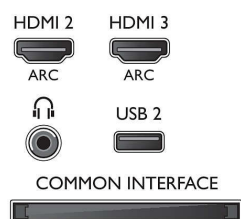

Spetsifikatsioon

Ambilight

- Ambilighti funktsioonid: Dual View püsiv värv, Dünaamilised, ühendatud valgusanduriga, Salongi režiim, päikeseloojang, Kohandumine seinavärviga, 3D
- Ambilighti versioon: 2 küljel
- Ambilighti valgussüsteem: Sisseehitatud AL + Hue

Pilt/Ekraan

- Kuvasuhe: 4:3/16:9
- Ekraani diagonaalsuurus (tollides): 47 tolli

- Ekraani diagonaalsuurus (sentimeetrites): 119 cm
- Ekraan: Full HD LED
- 3D: Passiivne 3D, 2 Player Full Screen Gaming*, 3D-pildi sügavuse reguleerimine, 2D pildi teisendamine 3D-pildiks, Automaatne 3D tuvastus, Virvendusevaba 3D
- Paneeli eraldusvõime: 1920 x 1080p
- Heledus: 350 cd/m²
- Pildiparandus: Pixel Precise HD, Micro Dimming Pro, Digitaalne Natural Motion, Kaadrisagedus: 400 Hz Perfect Motioni Rate

Toetatavad ekraani lahutusvõimed

- Arvutisisendid: kuni 1920 x 1080 värskendussagedusel 60 Hz
- Videosisendid: 24, 25, 30, 50, 60 Hz, kuni 1920 x 1080p

Tuuner/Vastuvõtt/Ülekanne

- Digi-TV: DVB-T/C/S/S2
- Video taasesitus: NTSC, PAL, SECAM
- MPEG-tugi: MPEG2, MPEG4

Connections

Side