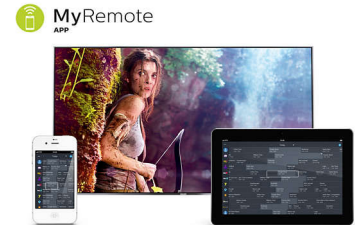

MyRemote*

Kontrollige oma Philipsi telerit otse oma nutiseadmest. Tänu rakendusele MyRemote ei ole kunagi lihtsam olnud teie nutiseadmes oleva sisu jagamine teleris (SimplyShare), digisaadete edastamine tahvelarvutisse (Wi-Fi Smart Screen) või värskeima teabe hankimine telekava abil, mis võimaldab teil valida, milliseid saateid vaadata.