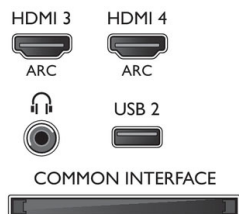

Unterstützte Display-Auflösung

- Computereingänge: bis zu 1920 x 1080 bei 60 Hz
- Videoeingänge: 24, 25, 30, 50, 60 Hz, bis zu 1920 x 1080p

Tuner/Empfang/Übertragung

- Digitales Fernsehen: DVB-T/C/S/S2

- MPEG-Unterstützung: MPEG2, MPEG4
- Videowiedergabe: NTSC, PAL, Secam

Leistung

- Netzstrom: AC: 220 bis 240 V, 50/60 Hz
- Umgebungstemperatur: 5 °C bis 35 °C
- Stromversorgung mit EU-Energie-Label: 46 W
- Jährlicher Energieverbrauch: 68 kWh
- Standby-Stromverbrauch: < 0,3 W
- Energiesparfunktionen: Ausschalt-Timer, Eco mode (Ökomodus), Bildabschaltung (bei Radiobetrieb)
- Stromverbrauch (ausgeschaltet): < 0,3 W
- Energieeffizienzklasse: A+

Abmessungen

- Abmessungen Box (B x H x T): 1220 x 710 x 133 mm
- Abmessungen Gerät (B x H x T): 1061 x 620 x 53 mm
- Abmessungen Gerät inkl. Fuß (B x H x T): 1061 x 671 x 241 mm
- Produktgewicht: 12,9 kg
- Produktgewicht (+ Ständer): 14,2 kg
- Gewicht (inkl. Verpackung): 16,8 kg
- VESA-kompatible Wandhalterung: 300 x 300 mm

Zubehör

- Mitgeliefertes Zubehör: Passive 3D-Brille, 4 Stück, Tischfuß, Fernbedienung, 2 x AA-Batterien, Netzkabel, Kurzanleitung, Broschüre zu rechtlichen und Sicherheitsinformationen, Garantiekarte
- Optionales Zubehör: Philips Fernsehkamera PTA317, 3D-Brille PTA417, 3D-Brille mit Game-Kit PTA436

Connections

Side