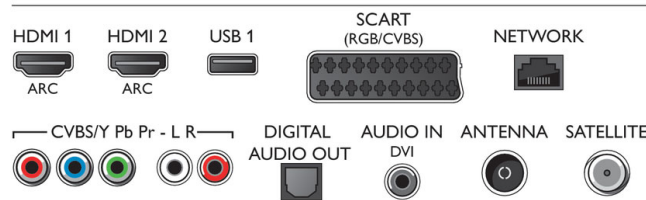

Unterstützte Display-Auflösung

- Computereingänge: bis zu 1920 x 1080 bei 60 Hz
- Videoeingänge: 24, 25, 30, 50, 60 Hz, bis zu 1920 x 1080p

Tuner/Empfang/Übertragung

- Digitales Fernsehen: DVB-T/C/S/S2

- MPEG-Unterstützung: MPEG2, MPEG4
- Videowiedergabe: NTSC, PAL, Secam

Leistung

- Netzstrom: AC: 220 bis 240 V, 50/60 Hz
- Umgebungstemperatur: 5 °C bis 35 °C
- Stromversorgung mit EU-Energie-Label: 46 W
- Jährlicher Energieverbrauch: 68 kWh
- Standby-Stromverbrauch: < 0,3 W
- Energiesparfunktionen: Ausschalt-Timer, Eco mode (Ökomodus), Bildabschaltung (bei Radiobetrieb)
- Stromverbrauch (ausgeschaltet): < 0,3 W
- Energieeffizienzklasse: A+

Abmessungen

- Abmessungen Box (B x H x T): 1220 x 710 x 133 mm
- Abmessungen Gerät (B x H x T): 1061 x 620 x 53 mm
- Abmessungen Gerät inkl. Fuß (B x H x T): 1061 x 671 x 241 mm
- Produktgewicht: 12,9 kg
- Produktgewicht (+ Ständer): 14,2 kg
- Gewicht (inkl. Verpackung): 16,8 kg
- VESA-kompatible Wandhalterung: 300 x 300 mm

Zubehör

- Mitgeliefertes Zubehör: Passive 3D-Brille, 4 Stück, Tischfuß, Fernbedienung, 2 x AA-Batterien, Netzkabel, Kurzanleitung, Broschüre zu rechtlichen und Sicherheitsinformationen, Garantiekarte
- Optionales Zubehör: Philips Fernsehkamera PTA317, 3D-Brille PTA417, 3D-Brille mit Game-Kit PTA436

Connections

Side

Rear

Ausstellungsdatum
2019-06-13

Version: 5.0.1

12 NC: 8670 001 10261
EAN: 87 12581 70553 4

© 2019 Koninklijke Philips N.V.
Alle Rechte vorbehalten.

Technische Daten können ohne vorherige Ankündigung geändert werden. Die Marken sind Eigentum von Koninklijke Philips N.V. oder der jeweiligen Firmen.

www.philips.com

- Die MyRemote-App und ihre Funktionen können je nach Fernsehmodell und Land sowie je nach mobilem Gerät und Betriebssystem abweichen. Weitere Informationen finden Sie unter www.philips.com/TV.
- Besuchen Sie für Informationen zur Verfügbarkeit der Smart TV-App in Ihrem Land oder zum Beziehen der App www.philips.com/TV.
- Cloud TV-Angebot hängt von der Verfügbarkeit im Land und Regelungen ab.
- Die Kompatibilität ist nur bei Android 4.2 mit Wi-Fi Miracast-Unterstützung gegeben. Weitere Informationen finden Sie in der Dokumentation des entsprechenden Geräts.
- USB-Aufnahme nur für digitale Sender. Aufnahmen können durch Kopierschutz (CI+) eingeschränkt sein. Es können länder- und senderspezifische Einschränkungen gelten.
- Die Philips Fernsehkamera (PTA317) wird separat angeboten.
- Eltern sollten während der 3D-Wiedergabe ihre Kinder überwachen und sicherstellen, dass sie sich nicht unwohl fühlen (wie oben beschrieben). Die Wiedergabe von 3D wird nicht für Kinder unter sechs Jahren empfohlen, da ihr visuelles System noch nicht vollständig ausgebildet ist.
- Der Fernseher unterstützt DVB-T-Empfang für Free-to-Air-Übertragungen. Bestimmte DVB-T-Betreiber werden möglicherweise nicht unterstützt. Eine aktuelle Liste dieser Betreiber finden Sie in den FAQs auf der Philips Support-Website. Bei einigen Betreibern sind Conditional Access und ein Abonnement erforderlich. Weitere Informationen erhalten Sie von Ihrem Betreiber.
- Energieverbrauch in kWh pro Jahr, beruhend auf dem Stromverbrauch des Fernsehers, wenn dieser 4 Stunden pro Tag an 365 Tagen in Betrieb ist. Der tatsächliche Energieverbrauch hängt davon ab, wie der Fernseher verwendet wird.
- (Philips) nur mit spezifischem Philips Player kompatibel.
- EPG und der darin angezeigte Sendezeitraum (bis zu 8 Tage) ist vom Land und Anbieter anhängig.