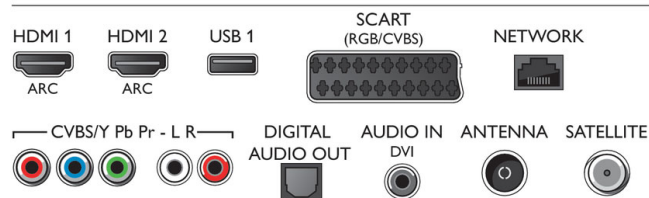

Zubehör

- Mitgeliefertes Zubehör: Tischfuß, Familienpaket PTA469; Passive 3D-Brille, 4 Stück, 2 x Dual-View-Gamingbrille, Fernbedienung, 2 x AA-Batterien, Netzkabel, Kurzanleitung, Broschüre zu rechtlichen und Sicherheitsinformationen, Garantiekarte
- Optionales Zubehör: Philips Fernsehkamera PTA317, 3D-Brille PTA417, 3D-Brille mit Game-Kit PTA436

Connections

Side

Rear

Ausstellungsdatum
2019-06-13

Version: 4.0.1

12 NC: 8670 001 11384
EAN: 87 12581 70965 5

© 2019 Koninklijke Philips N.V.
Alle Rechte vorbehalten.

Technische Daten können ohne vorherige Ankündigung geändert werden. Die Marken sind Eigentum von Koninklijke Philips N.V. oder der jeweiligen Firmen.