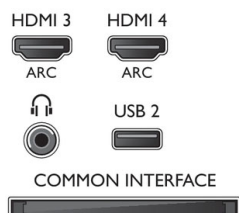

Unterstützte Display-Auflösung

- Computereingänge: bis zu 1.920 x 1.080 bei 60 Hz
- Videoeingänge: 24, 25, 30, 50, 60 Hz, bis zu 1.920 x 1.080p

Tuner/Empfang/Übertragung

- Digitales Fernsehen: DVB-T/C/S/S2

- MPEG-Unterstützung: MPEG2, MPEG4
- Videowiedergabe: NTSC, PAL, Secam

Leistung

- Netzstrom: AC: 220 bis 240 V, 50/60 Hz
- Umgebungstemperatur: 5 °C bis 35 °C
- Stromversorgung mit EU-Energie-Label: 43 W
- Jährlicher Energieverbrauch: 64 kWh
- Standby-Stromverbrauch: < 0,3 W
- Energiesparfunktionen: Ausschalt-Timer, Eco mode (Ökomodus), Bildabschaltung (bei Radiobetrieb)
- Stromverbrauch (ausgeschaltet): < 0,3 W
- Energieeffizienzklasse: A++

Abmessungen

- Abmessungen Box (B x H x T): 1550 x 730 x 133 mm
- Abmessungen Gerät (B x H x T): 1061 x 616 x 35,8 mm
- Abmessungen Gerät inkl. Fuß (B x H x T): 1061 x 677 x 241 mm
- Produktgewicht: 13,7 kg
- Produktgewicht (+ Ständer): 15 kg
- Gewicht (inkl. Verpackung): noch offen kg
- VESA-kompatible Wandhalterung: 400 x 400 mm

Zubehör

- Mitgeliefertes Zubehör: Tischfuß, Familienpaket PTA469; Passive 3D-Brille, 4 Stück, 2 x Dual-View-Gamingbrille, Fernbedienung, 2 x AA-Batterien, Netzkabel, Kurzanleitung, Broschüre zu rechtlichen und Sicherheitsinformationen, Garantiekarte
- Optionales Zubehör: Philips Fernsehkamera PTA317, 3D-Brille PTA417, 3D-Brille mit Game-Kit PTA436

Connections

Side