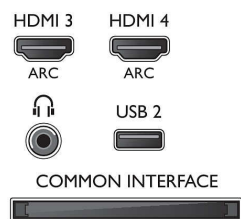

Spetsifikatsioon

Ambilight

- Ambilighti funktsioonid: Dual View püsiv värv, Dünaamilised, ühendatud valgusanduriga, Salongi režiim, päikeseloojang, Kohandumine seinavärviga, 3D
- Ambilighti versioon: 2 küljel
- Ambilighti valgussüsteem: Sisseehitatud AL + Hue

Pilt/Ekraan

- Kuvasuhe: 4:3/16:9
- Ekraani diagonaalsuurus (tollides): 47 tolli

- Ekraani diagonaalsuurus (sentimeetrites): 119 cm
- Ekraan: Full HD LED
- 3D: Passiivne 3D, 2 Player Full Screen Gaming*, 3D-pildi sügavuse reguleerimine, 2D pildi teisendamine 3D-pildiks, Automaatne 3D tuvastus, Virvendusevaba 3D
- Paneeli eraldusvõime: 1920 x 1080p
- Heledus: 400 cd/m²
- Pildiparandus: Micro Dimming Pro, Perfect Natural Motion, Pixel Precise HD, 800 Hz Perfect Motion Rate

Toetatavad ekraani lahutusvõimed

- Arvutisisendid: kuni 1920 x 1080 värskendussagedusel 60 Hz
- Videosisendid: 24, 25, 30, 50, 60 Hz, kuni 1920 x 1080p

Tuuner/Vastuvõtt/Ülekanne

- Digi-TV: DVB-T/C/S/S2
- Video taasesitus: NTSC, PAL, SECAM
- MPEG-tugi: MPEG2, MPEG4

Connections

Side