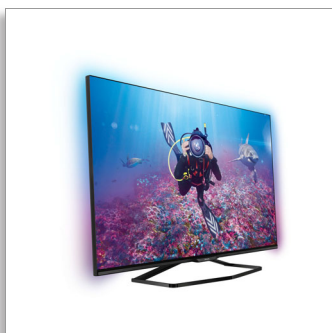

Philips 7000 series
Üliõhuke Smart Full HD
LED-teler

119 cm (47")

Full HD LED-teler
Dual Core
DVB-T/C/S/S2

47PFK7179

Üliõhuke Smart Full HD LED-teler

koos kahekülgse Ambilight 2-ga

Philipsi 7100-seeria Smart LED-teleril on ülikitsas raam ja teemantlõikega serv - see teler vallutab teie südame. Kuid ilus välimus ei ole veel kõik: see teler on varustatud ka selliste võimalustega nagu Ambilight, 3D, Skype™ ja palju muud.