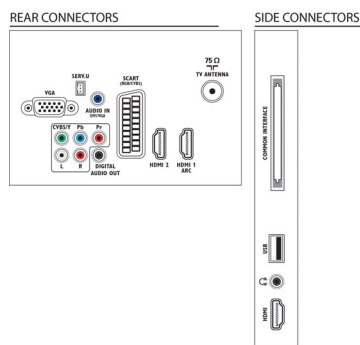

- Einfache Installation: Geräte-Verbindungsassistent

Einstellungsassistent

- Einfache Bedienung: Benutzerfreundliche Taste HOME, Bildschirm-Benutzerhandbuch
- Bildschirmformat-Anpassung: 4:3, AutoFill, Autozoom, Breitbildformat 14:9, Breitbildformat 16:9, Untertitel-Zoom, SuperZoom, Nicht skaliert, Breitbild
- Videotext: 1000 Seiten Smart Text
- Upgradefähige Firmware: Assistent für autom. Firmware-Akt., Firmware-Upgrade über USB

Tuner/Empfang/Übertragung

- Digitales Fernsehen: DVB-C MPEG2*, DVB-C MPEG4*, DVB-T MPEG2*, DVB-T MPEG4*
- Videowiedergabe: NTSC, PAL, Secam

Leistung

- Netzstrom: 220 – 240 V, 50 Hz
- Umgebungstemperatur: 5 °C bis 35 °C
- Energieeffizienzklasse: B
- Stromversorgung mit EU-Energie-Label: 112 W
- Jährlicher Energieverbrauch: 164 kWh
- Standby-Stromverbrauch: < 0,3 W
- Energiesparfunktionen: Eco mode (Ökomodus), Bildabschaltung (bei Radiobetrieb)

Abmessungen

- Abmessungen Box (B x H x T): 1390 x 790 x 210 mm
- Abmessungen Gerät (B x H x T): 1121 x 669,5 x 79,9 mm
- Abmessungen Gerät inkl. Fuß (B x H x T): 1121 x 721,3 x 268,2 mm
- Produktgewicht: 17,9 kg
- Produktgewicht (+ Ständer): 21,4 kg
- Gewicht (inkl. Verpackung): 25,3 kg
- Kompatible Wandhalterung: 200 x 200 mm

Zubehör

- Mitgeliefertes Zubehör: Netzkabel, Fernbedienung, 2 AAA-Batterien, Tischfuß, Kurzanleitung, Broschüre zu rechtlichen und Sicherheitsinformationen, Garantiekarte

Ausstellungsdatum
2019-06-07

Version: 4.5.7

12 NC: 8670 000 86775
EAN: 87 12581 63337 0

© 2019 Koninklijke Philips N.V.
Alle Rechte vorbehalten.

Technische Daten können ohne vorherige Ankündigung geändert werden. Die Marken sind Eigentum von Koninklijke Philips N.V. oder der jeweiligen Firmen.

www.philips.com

* Der Fernseher unterstützt DVB-T-Empfang für Free-to-Air-Übertragungen. Bestimmte DVB-T-Betreiber werden möglicherweise nicht unterstützt. Eine aktuelle Liste dieser Betreiber finden Sie in den FAQs auf der Philips Support-Website. Bei einigen Betreibern sind Conditional Access und ein Abonnement erforderlich. Weitere Informationen erhalten Sie von Ihrem Betreiber.

* Energieverbrauch in kWh pro Jahr, beruhend auf dem Stromverbrauch des Fernsehers, wenn dieser 4 Stunden pro Tag an 365 Tagen in Betrieb ist. Der tatsächliche Energieverbrauch hängt davon ab, wie der Fernseher verwendet wird.

* Das Gerät ist geeignet für das offene terrestrische Digitalfernsehen in Ungarn