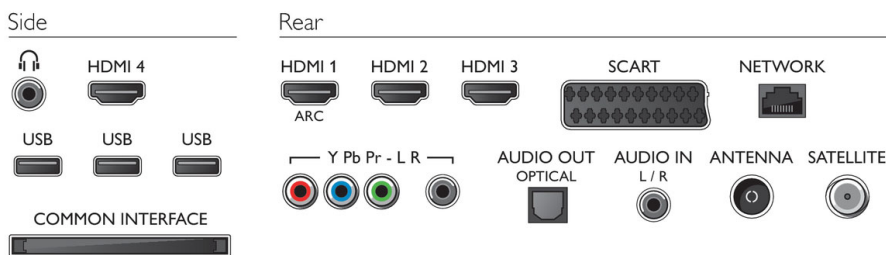

Connections

Ausstellungsdatum
2019-06-11

Version: 4.0.12

12 NC: 8670 000 96679
EAN: 87 12581 66377 3

© 2019 Koninklijke Philips N.V.
Alle Rechte vorbehalten.

Technische Daten können ohne vorherige Ankündigung geändert werden. Die Marken sind Eigentum von Koninklijke Philips N.V. oder der jeweiligen Firmen.

www.philips.com