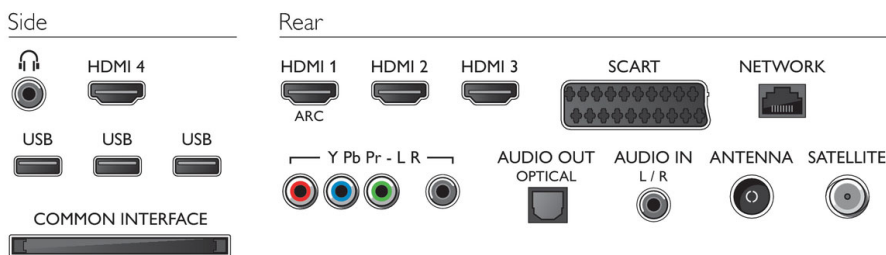

Connections

Ausstellungsdatum
2019-06-11

Version: 8.0.10

12 NC: 8670 001 02302
EAN: 87 12581 68491 4

© 2019 Koninklijke Philips N.V.
Alle Rechte vorbehalten.

Technische Daten können ohne vorherige Ankündigung geändert werden. Die Marken sind Eigentum von Koninklijke Philips N.V. oder der jeweiligen Firmen.

www.philips.com