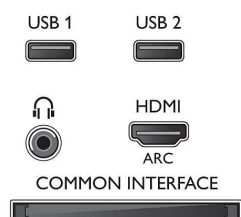

Spetsifikatsioon

Ambilight

- Ambilighti funktsioonid: Dual View püsiv värv, Dünaamilised, ühendatud valgusanduriga, Salongi režiim, päikeseloojang, Kohandumine seinavärviga, 3D
- Ambilighti versioon: 2 küljel
- Ambilighti valgussüsteem: Sisseehitatud AL + Hue

Pilt/Ekraan

- Kuvasuhe: 4:3/16:9
- Ekraani diagonaalsuurus (tollides): 47 tolli
- Ekraani diagonaalsuurus (sentimeetrites): 119 cm

- Ekraan: Full HD LED
- 3D: Passiivne 3D, 2 Player Full Screen Gaming*, 3D-pildi sügavuse reguleerimine, 2D pildi teisendamine 3D-pildiks, Automaatne 3D tuvastus, Virvendusevaba 3D
- Paneeli eraldusvõime: 1920 x 1080p
- Heledus: 300 cd/m²
- Pildiparandus: Pixel Plus HD, 200 Hz Perfect Motion Rate, Micro Dimming

Toetatavad ekraani lahutusvõimed

- Arvutisendid: kuni 1920 x 1080

värskendussagedusel 60 Hz

- Videosendid: 24, 25, 30, 50, 60 Hz, kuni 1920 x 1080p

Tuuner/Vastuvõtt/Ülekanne

- Digi-TV: DVB-T/T2/C
- Video taasesitus: NTSC, PAL, SECAM
- MPEG-tugi: MPEG2, MPEG4

Smart TV

- Interaktiivne TV: HbbTV (Hybrid Broadcast Broadband TV)

Connections

Side