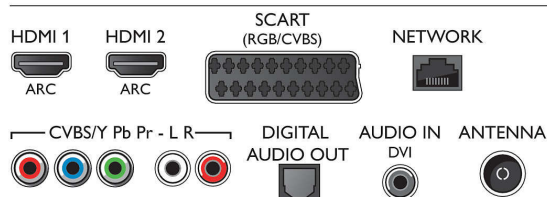

Smart TV

- Interaktiivne TV: HbbTV (Hybrid Broadcast Broadband TV)

Connections

Side

Rear

Spetsifikatsioon

- Telekava*: 8 päeva elektrooniline telekava
- SmartTV rakendused*: Catch-up TV, Netflix, Spotify, Võrgurakendused, Video võrgukauplused, Avage veebibrauser, YouTube
- Social TV: Skype, Twitter