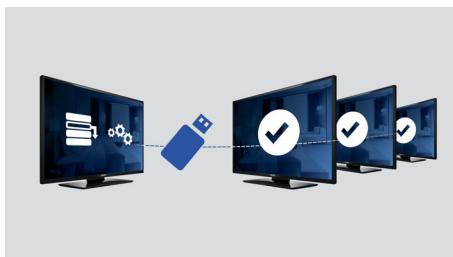

Clonagem USB

Proporciona a capacidade de copiar facilmente todas as definições de canais e de programação

de um televisor para outro em menos de um minuto. A funcionalidade garante uniformidade entre televisores e reduz de forma significativa o tempo e os custos de instalação.