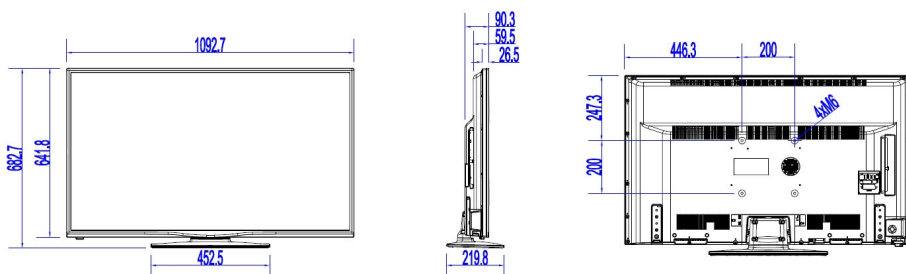

- Funcionalidades de poupança de energia: Modo Eco
- Temperatura ambiente: 5 °C a 45 °C

Dimensões

- Dimensões do conjunto (L x A x P): 1093 x 642 x 81/97 mm
- Dimensões da unidade com suporte (L x A x P): 1093 x 681 x 220 mm
- Peso do produto: 10,1 kg
- Peso do produto (+suporte): 11,0 kg
- Compatível com suporte de parede VESA: M6, 200 x 200 mm

Funcionalidades para instalações de cuidados de saúde

- Comando: Telecomando multi-dispositivos
- Funcionalidades: Saída de auscultador

Multimédia

- Ligações multimédia: USB
- Reprodução de vídeo suportada: Recipientes: AVI, MKV, Formatos: H.264/MPEG4 AVC, MPEG1, MPEG2, MPEG4, HEVC, TS
- Formatos de legendas suportados: SRT, SSA SUB, ASS, SMI, TXT
- Formatos de música suportados: MP3, AAC, WAV, WMA (v2 a v9.2)
- Formatos de imagem suportados: BMP, JPG, PNG
- Resolução de vídeo suportada no USB: até 1920x1080p a 30 Hz

Acessórios

- Incluído: Telecomando 22AV1407A/12, 2 pilhas AAA, Suporte de mesa, Folheto de garantia, Folheto de informações legais e de segurança
- Opcional: Configuração RC 22AV9573A, Telecomando 22AV1601A/12

Potência

- Alimentação eléctrica: 220-240 V CA, 50-60 Hz
- Classe energética: A++
- Potência com Rótulo energético da UE: 46 W
- Consumo de energia anual: 67 kW h
- Consumo de energia em modo de espera: < 0,3 W

Data de publicação
2018-05-08

Versão: 1.0.1

12 NC: 8670 001 47632
EAN: 87 18863 01382 3

© 2018 Koninklijke Philips N.V.
Todos os direitos reservados.

Todas as especificações estão sujeitas a alterações sem aviso prévio. As marcas comerciais são propriedade de Koninklijke Philips N.V. ou dos respectivos detentores.

www.philips.com

* A disponibilidade das funcionalidades dependerá da implementação seleccionada pelo integrador.
* Consumo de energia no modo ligado típico medido de acordo com a IEC62087 Edição 2. O consumo de energia efectivo dependerá da forma como o televisor é utilizado.
* Este televisor contém chumbo apenas em determinadas peças e componentes que não oferecem uma tecnologia alternativa, de acordo com as cláusulas de isenção da directiva RoHS.