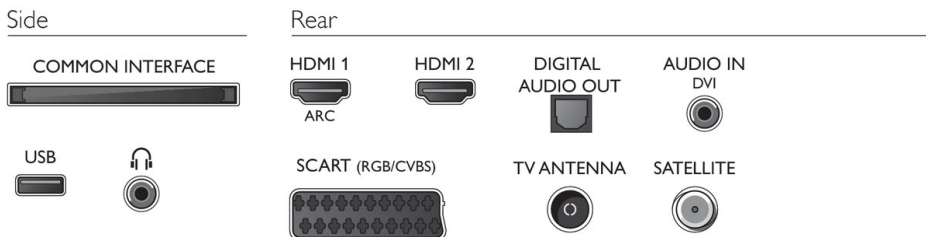

- Unterstützte Untertitelformate: .SMI, .SRT, .SSA, .SUB, .TXT, .ASS
- Musиковiedergabeformate: AAC, MP3, WAV, WMA (v2 bis v9.2)
- Bildwiedergabeformate: JPEG, BMP, GIF, PNG

Unterstützte Display-Auflösung

- Computereingänge: bis zu 1920 x 1080 bei 60 Hz
- Videoeingänge: 24, 25, 30, 50, 60 Hz, bis zu 1920 x 1080p

Tuner/Empfang/Übertragung

- Digitales Fernsehen: DVB-T/C/S/S2
- MPEG-Unterstützung: MPEG2, MPEG4
- Videowiedergabe: NTSC, PAL, Secam

Leistung

- Netzstrom: AC: 220 bis 240 V, 50/60 Hz
- Umgebungstemperatur: 5 °C bis 35 °C
- Stromversorgung mit EU-Energie-Label: 56 W
- Jährlicher Energieverbrauch: 82 kWh
- Energieeffizienzklasse: A+
- Standby-Stromverbrauch: < 0,3 W
- Stromverbrauch (ausgeschaltet): < 0,3 W
- Energiesparfunktionen: Ausschalt-Timer, Eco mode (Ökomodus), Bildabschaltung (bei Radiobetrieb)

Abmessungen

- Abmessungen Box (B x H x T): 1160 x 715 x 131 mm
- Abmessungen Gerät (B x H x T): 1082 x 623 x 78 mm
- Abmessungen Gerät inkl. Fuß (B x H x T): 1082 x 663 x 256 mm
- Produktgewicht: 12,2 kg
- Produktgewicht (+ Ständer): 12,8 kg
- Gewicht (inkl. Verpackung): 15,8 kg
- VESA-kompatible Wandhalterung: 200 x 200 mm

Zubehör

- Mitgeliefertes Zubehör: Fernbedienung, 2 AAA-Batterien, Tischfuß, Netzkabel, Kurzanleitung, Broschüre zu rechtlichen und Sicherheitsinformationen, Garantiekarte

Connections

Ausstellungsdatum
2019-06-17

Version: 5.1.1

12 NC: 8670 001 23871
EAN: 87 18863 00316 9

© 2019 Koninklijke Philips N.V.
Alle Rechte vorbehalten.

Technische Daten können ohne vorherige Ankündigung geändert werden. Die Marken sind Eigentum von Koninklijke Philips N.V. oder der jeweiligen Firmen.

www.philips.com

* EPG und der darin angezeigte Sendezeitraum (bis zu 8 Tage) ist vom Land und Anbieter anhängig.

* Energieverbrauch in kWh pro Jahr, beruhend auf dem Stromverbrauch des Fernsehers, wenn dieser 4 Stunden pro Tag an 365 Tagen in Betrieb ist. Der tatsächliche Energieverbrauch hängt davon ab, wie der Fernseher verwendet wird.

* Der Fernseher unterstützt DVB-T-Empfang für Free-to-Air-Übertragungen. Bestimmte DVB-T-Betreiber werden möglicherweise nicht unterstützt. Eine aktuelle Liste dieser Betreiber finden Sie in den FAQs auf der Philips Support-Website. Bei einigen Betreibern sind Conditional Access und ein Abonnement erforderlich. Weitere Informationen erhalten Sie von Ihrem Betreiber.

* (Philips) nur mit spezifischem Philips Player kompatibel.