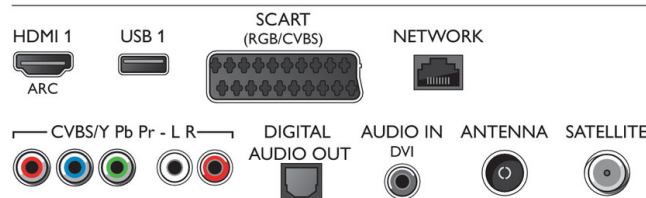

Unterstützte Display-Auflösung

- Computereingänge: bis zu 1920 x 1080 bei 60 Hz
- Videoeingänge: 24, 25, 30, 50, 60 Hz, bis zu 1920 x 1080p

Tuner/Empfang/Übertragung

- Digitales Fernsehen: DVB-T/C/S/S2
- MPEG-Unterstützung: MPEG2, MPEG4
- Videowiedergabe: NTSC, PAL, Secam

Leistung

- Netzstrom: AC: 220 bis 240 V, 50/60 Hz
- Umgebungstemperatur: 5 °C bis 35 °C
- Stromversorgung mit EU-Energie-Label: 42 W
- Jährlicher Energieverbrauch: 61 kWh
- Standby-Stromverbrauch: < 0,3 W
- Energiesparfunktionen: Ausschalt-Timer, Eco mode (Ökomodus), Bildabschaltung (bei Radiobetrieb)
- Stromverbrauch (ausgeschaltet): < 0,3 W
- Energieeffizienzklasse: A++

Abmessungen

- Abmessungen Box (B x H x T): 1240 x 720 x 133 mm
- Abmessungen Gerät (B x H x T): 1082 x 625 x 57 mm
- Abmessungen Gerät inkl. Fuß (B x H x T): 1082 x 683 x 223 mm
- Produktgewicht: 11 kg
- Produktgewicht (+ Ständer): 12,4 kg
- Gewicht (inkl. Verpackung): 15 kg
- VESA-kompatible Wandhalterung: 400 x 200 mm

Zubehör

- Mitgeliefertes Zubehör: 2 x Active3D-Brille, Fernbedienung, Tischfuß, 2 AAA-Batterien, Netzkabel, Kurzanleitung, Broschüre zu rechtlichen und Sicherheitsinformationen, Garantiekarte
- Optionales Zubehör: Philips Fernsehkamera PTA317, Aktive Brille PTA509, Aktive Brille PTA519

Connections

Side

Rear

Ausstellungsdatum
2019-06-13

Version: 3.0.1

12 NC: 8670 001 11432
EAN: 87 12581 71001 9

© 2019 Koninklijke Philips N.V.
Alle Rechte vorbehalten.

Technische Daten können ohne vorherige Ankündigung geändert werden. Die Marken sind Eigentum von Koninklijke Philips N.V. oder der jeweiligen Firmen.

www.philips.com

- Die MyRemote-App und ihre Funktionen können je nach Fernsehmodell und Land sowie je nach mobilem Gerät und Betriebssystem abweichen. Weitere Informationen finden Sie unter www.philips.com/TV.
- Besuchen Sie für Informationen zur Verfügbarkeit der Smart TV-App in Ihrem Land oder zum Beziehen der App www.philips.com/TV.
- Cloud TV-Angebot hängt von der Verfügbarkeit im Land und Regelungen ab.
- Die Kompatibilität ist nur bei Android 4.2 mit Wi-Fi Miracast-Unterstützung gegeben. Weitere Informationen finden Sie in der Dokumentation des entsprechenden Geräts.
- USB-Aufnahme nur für digitale Sender. Aufnahmen können durch Kopierschutz (CI+) eingeschränkt sein. Es können länder- und senderspezifische Einschränkungen gelten.
- Die Philips Fernsehkamera (PTA317) wird separat angeboten.
- Eltern sollten während der 3D-Wiedergabe ihre Kinder überwachen und sicherstellen, dass sie sich nicht unwohl fühlen (wie oben beschrieben). Die Wiedergabe von 3D wird nicht für Kinder unter sechs Jahren empfohlen, da ihr visuelles System noch nicht vollständig ausgebildet ist.
- Der Fernseher unterstützt DVB-T-Empfang für Free-to-Air-Übertragungen. Bestimmte DVB-T-Betreiber werden möglicherweise nicht unterstützt. Eine aktuelle Liste dieser Betreiber finden Sie in den FAQs auf der Philips Support-Website. Bei einigen Betreibern sind Conditional Access und ein Abonnement erforderlich. Weitere Informationen erhalten Sie von Ihrem Betreiber.
- Energieverbrauch in kWh pro Jahr, beruhend auf dem Stromverbrauch des Fernsehers, wenn dieser 4 Stunden pro Tag an 365 Tagen in Betrieb ist. Der tatsächliche Energieverbrauch hängt davon ab, wie der Fernseher verwendet wird.
- (Philips) nur mit spezifischem Philips Player kompatibel.
- EPG und der darin angezeigte Sendezeitraum (bis zu 8 Tage) ist vom Land und Anbieter anhängig.