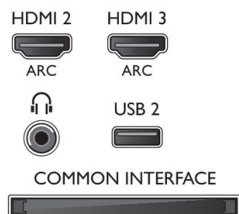

Unterstützte Display-Auflösung

- Computereingänge: bis zu 1920 x 1080 bei 60 Hz
- Videoeingänge: 24, 25, 30, 50, 60 Hz, bis zu 1920 x 1080p

Tuner/Empfang/Übertragung

- Digitales Fernsehen: DVB-T/C/S/S2
- MPEG-Unterstützung: MPEG2, MPEG4
- Videowiedergabe: NTSC, PAL, Secam

Leistung

- Netzstrom: AC: 220 bis 240 V, 50/60 Hz
- Umgebungstemperatur: 5 °C bis 35 °C
- Stromversorgung mit EU-Energie-Label: 42 W
- Jährlicher Energieverbrauch: 61 kWh
- Standby-Stromverbrauch: < 0,3 W
- Energiesparfunktionen: Ausschalt-Timer, Eco mode (Ökomodus), Bildabschaltung (bei Radiobetrieb)
- Stromverbrauch (ausgeschaltet): < 0,3 W
- Energieeffizienzklasse: A++

Abmessungen

- Abmessungen Box (B x H x T): 1240 x 720 x 133 mm
- Abmessungen Gerät (B x H x T): 1082 x 625 x 57 mm
- Abmessungen Gerät inkl. Fuß (B x H x T): 1082 x 683 x 223 mm
- Produktgewicht: 11 kg
- Produktgewicht (+ Ständer): 12,4 kg
- Gewicht (inkl. Verpackung): 15 kg
- VESA-kompatible Wandhalterung: 400 x 200 mm

Zubehör

- Mitgeliefertes Zubehör: 2 x Active3D-Brille, Fernbedienung, Tischfuß, 2 AAA-Batterien, Netzkabel, Kurzanleitung, Broschüre zu rechtlichen und Sicherheitsinformationen, Garantiekarte
- Optionales Zubehör: Philips Fernsehkamera PTA317, Aktive Brille PTA509, Aktive Brille PTA519

Connections

Side