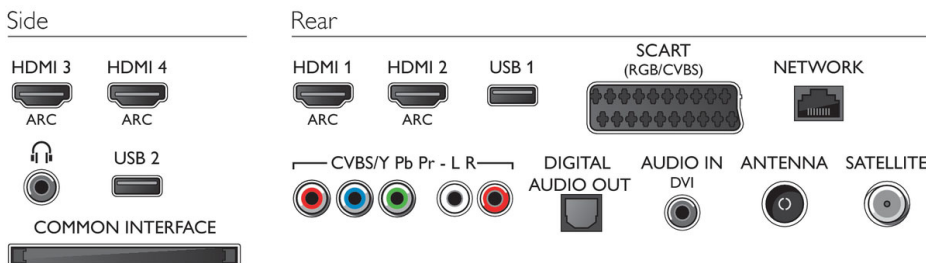

Unterstützte Display-Auflösung

- Computereingänge: bis zu 1920 x 1080 bei 60 Hz
- Videoeingänge: 24, 25, 30, 50, 60 Hz, bis zu 1920 x 1080p

Tuner/Empfang/Übertragung

- Digitales Fernsehen: DVB-T/C/S/S2

- MPEG-Unterstützung: MPEG2, MPEG4
- Videowiedergabe: NTSC, PAL, Secam

Leistung

- Netzstrom: AC: 220 bis 240 V, 50/60 Hz
- Umgebungstemperatur: 5 °C bis 35 °C
- Stromversorgung mit EU-Energie-Label: 46 W
- Jährlicher Energieverbrauch: 68 kWh
- Standby-Stromverbrauch: < 0,3 W
- Energiesparfunktionen: Ausschalt-Timer, Eco mode (Ökomodus), Bildabschaltung (bei Radiobetrieb)
- Stromverbrauch (ausgeschaltet): < 0,3 W
- Energieeffizienzklasse: A++

Abmessungen

- Abmessungen Box (B x H x T): 1240 x 730 x 133 mm
- Abmessungen Gerät (B x H x T): 1079 x 634 x 63 mm
- Abmessungen Gerät inkl. Fuß (B x H x T): 1079 x 688 x 222 mm
- Produktgewicht: 12,9 kg
- Produktgewicht (+ Ständer): 14,3 kg
- Gewicht (inkl. Verpackung): 17,2 kg
- VESA-kompatible Wandhalterung: 300 x 300 mm

Zubehör

- Mitgeliefertes Zubehör: 2 x Active3D-Brille, Fernbedienung, Tischfuß, 2 AAA-Batterien, Netzkaabel, Kurzanleitung, Broschüre zu rechtlichen und Sicherheitsinformationen, Garantiekarte
- Optionales Zubehör: Philips Fernsehkamera PTA317, Aktive Brille PTA509, Aktive Brille PTA519

Connections

Ausstellungsdatum
2019-06-17

Version: 1.0.1

12 NC: 8670 001 18874
EAN: 87 18863 00057 1

© 2019 Koninklijke Philips N.V.
Alle Rechte vorbehalten.

Technische Daten können ohne vorherige Ankündigung geändert werden. Die Marken sind Eigentum von Koninklijke Philips N.V. oder der jeweiligen Firmen.

www.philips.com

* Die MyRemote-App und ihre Funktionen können je nach Fernsehmodell und Land sowie je nach mobilem Gerät und Betriebssystem abweichen. Weitere Informationen finden Sie unter www.philips.com/TV.

* Besuchen Sie für Informationen zur Verfügbarkeit der Smart TV-App in Ihrem Land oder zum Beziehen der App www.philips.com/TV.

* Cloud TV-Angebot hängt von der Verfügbarkeit im Land und Regelungen ab.

* Die Kompatibilität ist nur bei Android 4.2 mit Wi-Fi Miracast-Unterstützung gegeben. Weitere Informationen finden Sie in der Dokumentation des entsprechenden Geräts.

* USB-Aufnahme nur für digitale Sender. Aufnahmen können durch Kopierschutz (CI+) eingeschränkt sein. Es können länder- und senderspezifische Einschränkungen gelten.

* Die Philips Fernsehkamera (PTA317) wird separat angeboten.

* Eltern sollten während der 3D-Wiedergabe ihre Kinder überwachen und sicherstellen, dass sie sich nicht unwohl fühlen (wie oben beschrieben). Die Wiedergabe von 3D wird nicht für Kinder unter sechs Jahren empfohlen, da ihr visuelles System noch nicht vollständig ausgebildet ist.

* Der Fernseher unterstützt DVB-T-Empfang für Free-to-Air-Übertragungen. Bestimmte DVB-T-Betreiber werden möglicherweise nicht unterstützt. Eine aktuelle Liste dieser Betreiber finden Sie in den FAQs auf der Philips Support-Website. Bei einigen Betreibern sind Conditional Access und ein Abonnement erforderlich. Weitere Informationen erhalten Sie von Ihrem Betreiber.

* Energieverbrauch in kWh pro Jahr, beruhend auf dem Stromverbrauch des Fernsehers, wenn dieser 4 Stunden pro Tag an 365 Tagen in Betrieb ist. Der tatsächliche Energieverbrauch hängt davon ab, wie der Fernseher verwendet wird.

* (Philips) nur mit spezifischem Philips Player kompatibel.

* EPG und der darin angezeigte Sendezeitraum (bis zu 8 Tage) ist vom Land und Anbieter anhängig.