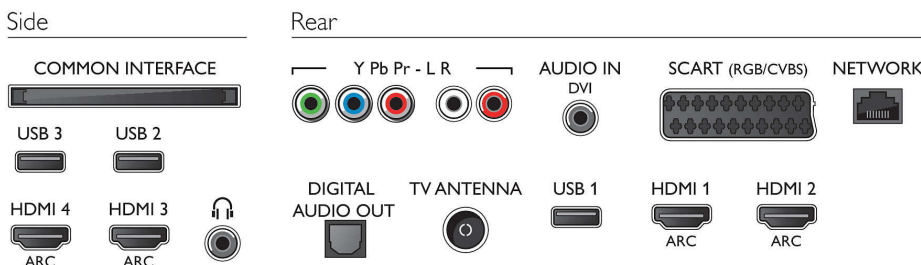

Võimsus

- Toiteallikas: Vahelduvvool 220–240 V, 50–60 Hz
- Ümbritsev temperatuur: 5 °C kuni 35 °C
- Energiatarve ooterežiimis: $\leq 0,5\text{ W}$
- Energiamärgise klass: A+
- EL-i energiämärgise võimsus: 48 W
- Energiasäästufunktsioonid: Automaatse väljalülituse taimer, Pildi väljalülitamine (raadio kuulamiseks)
- Väljalülitatud seadme võimsustarve: $\leq 0,3$
- Aastane energiatarve: 70 kWh

Tarvikud

- Komplektis olevad tarvikud: Kaugjuhtimispuh, 2 x AAA-patareid, Lauapealne alus, Toitejuhe, Kiirjuhend, Juriidilise teabe ja ohutusnõuete brošüür

Mõõtmed

- Seadme laius: 1082 mm
- Seadme kõrgus: 623 mm
- Seadme sügavus: 178 mm
- Toote kaal: 12,4 kg
- Seadme laius (alusega): 1082 mm
- Seadme kõrgus (alusega): 686 mm
- Seadme sügavus (alusega): 249 mm
- Toote kaal (alusega): 13,9 kg
- Karbi laius: 1200 mm
- Karbi kõrgus: 715 mm
- Karbi sügavus: 178 mm
- Kaal (koos pakendiga): 17 kg
- Ühildub seinakinnitusega: 200 x 200 mm

Connections

Väljalaske kuupäev
2023-10-21

Versioon: 4.1.1

EAN: 87 18863 00266 7

© 2023 Firma Koninklijke Philips N.V.
Kõik õigused kaitstud

Spetsifikatsioone võib muuta ette teatamata
Kaubamärgid kuuluvad firmale Koninklijke Philips N.V.
või vastavatele omanikele.

www.philips.com

- Elektrooniline saatetekava ja selle tegelik vaadatavus (kuni 8 päeva) sõltub riigist ja operaatorist.
- Pakutav Androidi rakenduste valik on riigiti erinev. Täpsema teabe saamiseks külastage oma riigi Google Play Store'i tootelehte
- Energiatarve (kWh/aasta), põhineb 365 päeva aastas ja 4 tundi ööpäevas töötava teleri energiatarvel. Tegelik energiatarve on sellest, kuidas telerit kasutatakse.
- Teler toetab vabade kanalite DVB-vastuvõttu. Teler ei pruugi toetada teatud DVB-operaatoreid. Värske loendi leiata Philipsi klienditoe veebisaidi jaotisest KKK. Mõnede operaatorite puhul on vajalik tingimusjuurdepääs ja teenuse tellimus. Pöörduge lisateabe saamiseks oma operaatori poole.
- Teler (Philips) on ühildatav ainult spetsiifilise Philipsi mängijaga.
- Google Casti funktsioonid sõltuvad Google Cast-valmidusega rakendustest ja seadmetest. Lisateabe saamiseks külastage Google Casti tootelehte.
- Philipsi rakendus TV Remote ja sellega seotud funktsioonid sõltuvad nii teleri mudelist, operaatorist ja riigist kui ka nutiseadme mudelist ja operatsioonisüsteemist. Lisateabe saamiseks külastage veebilehte: www.philips.com/TVRemoteapp.
- Smart TV rakenduste pakumised sõltuvad nii teleri mudelist kui ka riigist. Lisateabe saamiseks külastage veebilehte: www.philips.com/smarttv.
- USB kaudu salvestamine on võimalik vaid digikanalitel, salvestamine võib olla piiratud saate kopeerimiskaitsega (CI+). Võidakse kohaldada riigi ja kanali piiranguid.
- Ühilduvus sõltub Miracasti Wi-Fi sertifikaadist ja Android 4.2 või uuema versiooni olemasolust. Lisateabe saamiseks vaadake oma seadme dokumente.