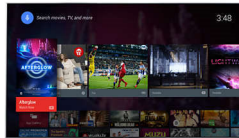

Dual Core + Android

Telerisse paigaldatud Android muudab navigeerimise, rakenduste kasutamise ja videote esitamise ülikiireks, intuiivseks ja nauditavaks. Android vabastab Dual Core protsessori võimsuse, et asjad saaksid tehtud kiiresti ja tõhusalt.

Android

Tänu oma Smart TV Android-operatsioonisüsteemile naudite kiiret protsessorit ja kasutajasõbralikku liidest. Te ise kontrollite lõputu sisu käivitamist: Google Play™-ist Netflix, veebibrauseri jpm-ni. Teleris on lihtsalt navigeeritav menüü otselinkidega teie lemmikutele.

Google Play

Google Play™ -ist leiате rikkaliku nimekirja kvaliteetsetest mängudest igale eale. Teleris kasutamiseks optimeeritud mängude välimus ja omadused on ühtviisi suurepärased. Teie ei pea oma koju muretsema veel ühte mängukonsooli; universaalse USB-mängupuldi abil on navigeerimine ja mängimine lihtne.