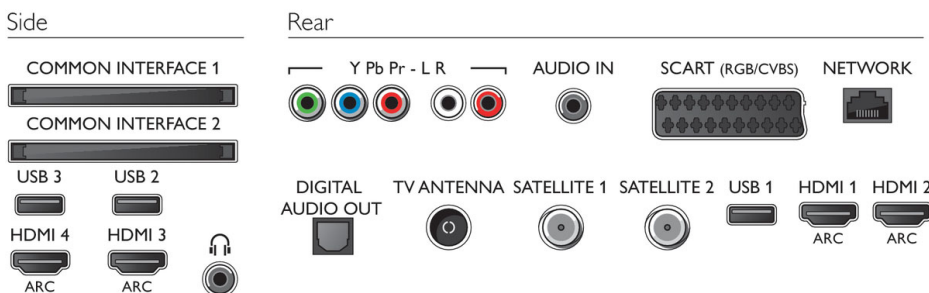

Connections

Ausstellungsdatum
2019-09-06

Version: 13.9.1

12 NC: 8670 001 23262
EAN: 87 18863 00173 8

© 2019 Koninklijke Philips N.V.
Alle Rechte vorbehalten.

Technische Daten können ohne vorherige Ankündigung geändert werden. Die Marken sind Eigentum von Koninklijke Philips N.V. oder der jeweiligen Firmen.

www.philips.com

* Eltern sollten während der 3D-Wiedergabe ihre Kinder überwachen und sicherstellen, dass sie sich nicht unwohl fühlen (wie oben beschrieben). Die Wiedergabe von 3D wird nicht für Kinder unter sechs Jahren empfohlen, da ihr visuelles System noch nicht vollständig ausgebildet ist.

* EPG und der darin angezeigte Sendezeitraum (bis zu 8 Tage) ist vom Land und Anbieter abhängig.

* Android-App-Angebote variieren je nach Land. Weitere Informationen finden Sie in Ihrem lokalen Google Play Store.

* Energieverbrauch in kWh pro Jahr, beruhend auf dem Stromverbrauch des Fernsehers, wenn dieser 4 Stunden pro Tag an 365 Tagen in Betrieb ist. Der tatsächliche Energieverbrauch hängt davon ab, wie der Fernseher verwendet wird.

* Der Fernseher unterstützt DVB-T-Empfang für Free-to-Air-Übertragungen. Bestimmte DVB-T-Betreiber werden möglicherweise nicht unterstützt. Eine aktuelle Liste dieser Betreiber finden Sie in den FAQs auf der Philips Support-Website. Bei einigen Betreibern sind Conditional Access und ein Abonnement erforderlich. Weitere Informationen erhalten Sie von Ihrem Betreiber.

* (Philips) nur mit spezifischem Philips Player kompatibel.

* Google Cast-Funktion ist abhängig von Google Cast-fähigen Apps und Geräten. Weitere Informationen finden Sie auf der Google Cast-Produktseite.

* Die Philips TV Remote App und ihre Funktionen können je nach Fernsehermodell, Anbieter und Land sowie je nach mobilem Gerät und Betriebssystem abweichen. Weitere Informationen finden Sie unter www.philips.com/TVRemoteapp.

* USB-Aufnahme nur für digitale Sender. Aufnahmen können durch Kopierschutz (CI+) eingeschränkt sein. Es können länder- und senderspezifische Einschränkungen gelten.