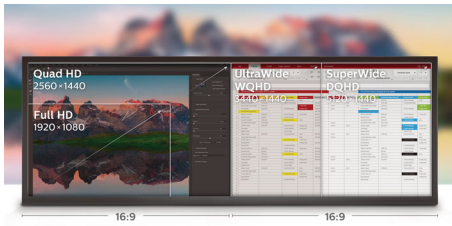

Optimale Konnektivität

- Integrierte USB-C-Dockingstation
- Integrierter KVM-Switch für einen einfachen Wechsel zwischen Signalquellen

Entwickelt, um Ihre Arbeitsweise zu unterstützen

- Sichere Anmeldung mit der Pop-up-Webcam und Windows Hello™
- DisplayHDR 400 für realistischere, farbenfrohe Bilder
- Neigungs-, Dreh-, und Höhenverstellung für eine optimale Sicht
- Geringere Ermüdung der Augen dank "Flicker-Free"-Technologie
- LowBlue-Modus für augenschonende Produktivität

reddot award 2018
winner

PHILIPS

Besonderheiten

32:9 SuperWide

Unser 124 cm (49") SuperWide-Bildschirm mit einer Auflösung von 5.120 x 1.440 Bildpunkten wurde entwickelt, um mehrere Bildschirme durch eine beeindruckend breite Ansicht zu ersetzen. Er bietet eine Anzeige wie zwei 69 cm (27") Quad HD-Displays im Format 16:9 nebeneinander. SuperWide-Monitore ermöglichen den gleichen Bildschirmbereich wie zwei Monitore, aber ohne komplizierte Einrichtung.