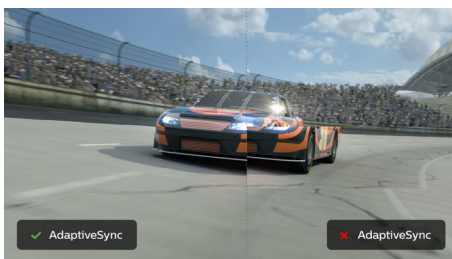

Adaptive Synchronisationstechnologie

Beim Gaming sollte man sich nicht zwischen abgehackter Spielwiedergabe und gestörten Frames entscheiden müssen. Erhalten Sie dank adaptiver Synchronisationstechnologie fließende, störungsfreie Leistung bei jeder Bildrate, schnelle Bildschirmaktualisierung ohne Unterbrechungen sowie eine extrem kurze Reaktionszeit.