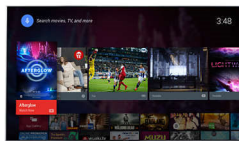

Dual Core + Android

Telerisse paigaldatud Android muudab navigeerimise, rakenduste kasutamise ja

videote esitamise ülikiireks, intuiitivselt ja nauditavaks. Android vabastab Dual Core protsessori võimsuse, et asjad saaksid tehtud kiiresti ja tõhusalt.

Google Play

Google Play™ -ist leiab rikkaliku nimekirja kvaliteetsetest mängudest igale eale. Teleris kasutamiseks optimeeritud mängude välimus ja omadused on ühtviisi suurepärased. Teie ei pea oma koju muretsema veel ühte mängukonsooli; universaalse USB-mängupuldi abil on navigeerimine ja mängimine lihtne.

Cloud Gaming

Cloud Gaming pakub suurt valikut kvaliteetseid mängu igale vanusele, maitsele ja oskuste tasemele. Lihtsalt valige mäng ja mängige seda oma teleris!

HEVC-tugi HD-teleasaadetele

Uus integreeritud HEVC-standard võimaldab teil nautida kvaliteetse FHD-lahutusega teleasaateid.