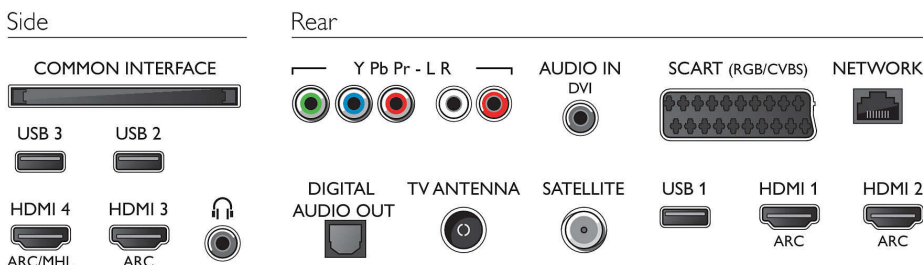

Connections

Väljalaske kuupäev
2023-10-16

Versioon: 8.0.1

EAN: 87 18863 00820 1

© 2023 Firma Koninklijke Philips N.V.
Kõik õigused kaitstud

Spetsifikatsioone võib muuta ette teatamata
Kaubamärgid kuuluvad firmale Koninklijke Philips N.V.
või vastavatele omanikele.

www.philips.com

- Elektrooniline saatetava ja selle tegelik vaadatav (kuni 8 päeva) sõltub riigist ja operaatorist.
- Pakutav Androidi rakenduste valik on riigiti erinev. Täpsema teabe saamiseks külastage oma riigi Google Play Store'i tootelehte
- Energiaarve (kWh/aasta), põhineb 365 päeva aastas ja 4 tundi ööpäevas töötava teleri energiaarvel. Tegelik energiaarve oleneb sellest, kuidas telerit kasutatakse.
- Cloud Gaming (pilve-mängude) pakumine sõltub mängupakkujatest.
- Teler toetab vabade kanalite DVB-vastuvõttu. Teler ei pruugi toetada teatud DVB-operaatoreid. Värske loendi leiate Philipsi klienditoe veebisaidil jaotisest KKK. Mõnede operaatorite puhul on vajalik tingimusjuurdepääs ja teenuse tellimus. Pöörduge lisateabe saamiseks oma operaatori poole.
- Teler (Philips) on ühildatav ainult spetsiifilise Philipsi mängijaga.
- Google Casti funktsioonid sõltuvad Google Cast-valmidusega rakendustest ja seadmetest. Lisateabe saamiseks külastage Google Casti tootelehte.
- Philipsi rakendus TV Remote ja sellega seotud funktsioonid sõltuvad nii teleri mudelist, operaatorist ja riigist kui ka nutiseadme mudelist ja operatsioonisüsteemist. Lisateabe saamiseks külastage veebilehte: www.philips.com/TVRemoteapp.
- Smart TV rakenduste pakumised sõltuvad nii teleri mudelist kui ka riigist. Lisateabe saamiseks külastage veebilehte: www.philips.com/smarttv.
- USB kaudu salvestamine on võimalik vaid digikanalitel, salvestamine võib olla piiratud saate kopeerimisvõimega (CI+). Võidakse kohaldada riigi ja kanali piiranguid.