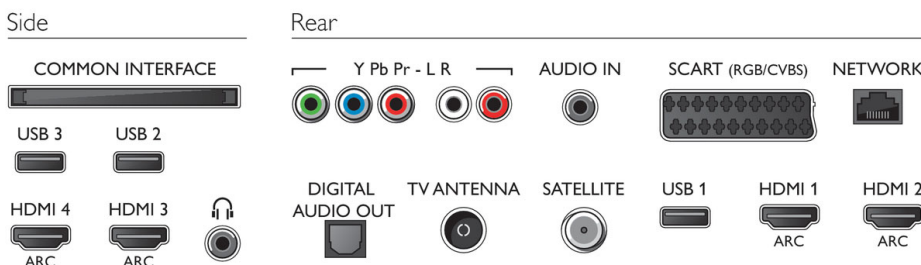

Connections

Ausstellungsdatum
2018-12-06

Version: 6.0.1

12 NC: 8670 001 23881
EAN: 87 18863 00325 1

© 2018 Koninklijke Philips N.V.
Alle Rechte vorbehalten.

Technische Daten können ohne vorherige Ankündigung geändert werden. Die Marken sind Eigentum von Koninklijke Philips N.V. oder der jeweiligen Firmen.

www.philips.com

* Android-App-Angebote variieren je nach Land. Weitere Informationen finden Sie in Ihrem lokalen Google Play Store.
* USB-Aufnahme nur für digitale Sender. Aufnahmen können durch Kopierschutz (CI+) eingeschränkt sein. Es können länder- und senderspezifische Einschränkungen gelten.
* Eltern sollten während der 3D-Wiedergabe ihre Kinder überwachen und sicherstellen, dass sie sich nicht unwohl fühlen (wie oben beschrieben). Die Wiedergabe von 3D wird nicht für Kinder unter sechs Jahren empfohlen, da ihr visuelles System noch nicht vollständig ausgebildet ist.
* Der Fernseher unterstützt DVB-T-Empfang für Free-to-Air-Übertragungen. Bestimmte DVB-T-Betreiber werden möglicherweise nicht unterstützt. Eine aktuelle Liste dieser Betreiber finden Sie in den FAQs auf der Philips Support-Website. Bei einigen Betreibern sind Conditional Access und ein Abonnement erforderlich. Weitere Informationen erhalten Sie von Ihrem Betreiber.
* Energieverbrauch in kWh pro Jahr, beruhend auf dem Stromverbrauch des Fernsehers, wenn dieser 4 Stunden pro Tag an 365 Tagen in Betrieb ist. Der tatsächliche Energieverbrauch hängt davon ab, wie der Fernseher verwendet wird.
* EPG und der darin angezeigte Sendezeitraum (bis zu 8 Tage) ist vom Land und Anbieter anhängig.
* (Philips) nur mit spezifischem Philips Player kompatibel.
* Google Cast-Funktion ist abhängig von Google Cast-fähigen Apps und Geräten. Weitere Informationen finden Sie auf der Google Cast-Produktseite.
* Die Philips TV Remote App und ihre Funktionen können je nach Fernsehmodell, Anbieter und Land sowie je nach mobilem Gerät und Betriebssystem abweichen. Weitere Informationen finden Sie unter www.philips.com/TVRemoteapp.
* Das Angebot für Smart TV-Apps variiert je nach Modell und Land. Weitere Informationen finden Sie unter www.philips.com/smarttv.