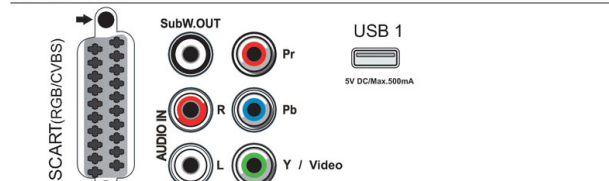

Connections Side

Connections Rear

Connections Bottom

Ausstellungsdatum
2018-05-10

Version: 9.0.2

12 NC: 8670 001 38326
EAN: 87 18863 00949 9

© 2018 Koninklijke Philips N.V.
Alle Rechte vorbehalten.

Technische Daten können ohne vorherige Ankündigung geändert werden. Die Marken sind Eigentum von Koninklijke Philips N.V. oder der jeweiligen Firmen.