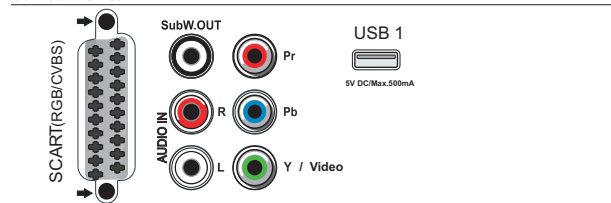

Connections Side

Connections Rear

Connections Bottom

Ausstellungsdatum
2017-05-15

Version: 6.3.1

12 NC: 8670 001 42963
EAN: 87 18863 01091 4

© 2017 Koninklijke Philips N.V.
Alle Rechte vorbehalten.

Technische Daten können ohne vorherige Ankündigung geändert werden. Die Marken sind Eigentum von Koninklijke Philips N.V. oder der jeweiligen Firmen.