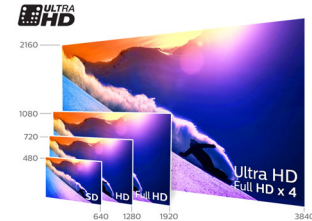

Leistung

- Netzstrom: AC: 220 bis 240 V, 50/60 Hz
- Umgebungstemperatur: 5 °C bis 35 °C
- Stromversorgung mit EU-Energie-Label: 69 W
- Jährlicher Energieverbrauch: 100 kWh
- Energieeffizienzklasse: A+
- Standby-Stromverbrauch: < 0,3 W
- Stromverbrauch (ausgeschaltet): < 0,3 W
- Energiesparfunktionen: Ausschalt-Timer, Eco mode (Ökomodus)

Abmessungen

- Abmessungen Box (B x H x T): 1215 x 715 x 165 mm
- Abmessungen Gerät (B x H x T): 1099 x 642,5 x 93 mm
- Abmessungen Gerät inkl. Fuß (B x H x T): 1099 x 685 x 221 mm
- Produktgewicht: 10,35 kg
- Produktgewicht (+ Ständer): 13,55 kg
- Gewicht (inkl. Verpackung): 16 kg
- VESA-kompatible Wandhalterung: 400 x 200 mm

Zubehör

- Mitgeliefertes Zubehör: Fernbedienung, 2 AAA-Batterien, Tischfuß, Netzkabel, Kurzanleitung, Bedienungsanleitung

Smart TV-Funktionen

- Upgradefähige Firmware: Firmware-Upgrade über USB, Online-Aktualisierung der Firmware
- Interactive TV: HbbTV
- Sendung: Pause TV
- SmartTV-Apps*: Browser für öffentliches Internet, (Netflix nicht enthalten)

Besonderheiten

Zentraler Standfuß

Unsere Designer haben eine ultraschlanke Halterung mit angewinkelter Basisplatte mit einer Oberfläche aus gebürstetem und poliertem Metall kombiniert, um ein frisches Design zu schaffen, das in jedes moderne Zuhause passt.

4K Ultra HD