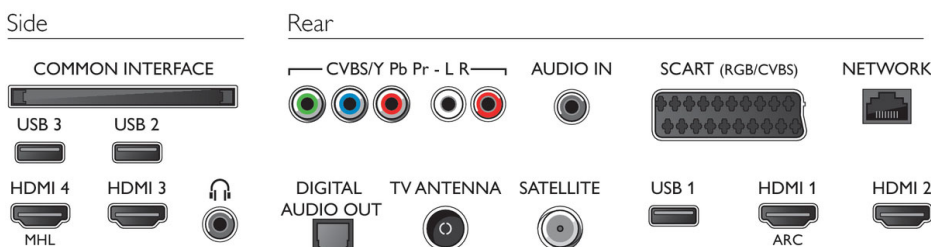

Connections

Ausstellungsdatum
2019-06-18

Version: 14.0.1

12 NC: 8670 001 36414
EAN: 87 18863 00857 7

© 2019 Koninklijke Philips N.V.
Alle Rechte vorbehalten.

Technische Daten können ohne vorherige Ankündigung geändert werden. Die Marken sind Eigentum von Koninklijke Philips N.V. oder der jeweiligen Firmen.

www.philips.com

* EPG und der darin angezeigte Sendezeitraum (bis zu 8 Tage) ist vom Land und Anbieter abhängig.
* Energieverbrauch in kWh pro Jahr, beruhend auf dem Stromverbrauch des Fernsehers, wenn dieser 4 Stunden pro Tag an 365 Tagen in Betrieb ist. Der tatsächliche Energieverbrauch hängt davon ab, wie der Fernseher verwendet wird.
* Der Fernseher unterstützt DVB-T-Empfang für Free-to-Air-Übertragungen. Bestimmte DVB-T-Betreiber werden möglicherweise nicht unterstützt. Eine aktuelle Liste dieser Betreiber finden Sie in den FAQs auf der Philips Support-Website. Bei einigen Betreibern sind Conditional Access und ein Abonnement erforderlich. Weitere Informationen erhalten Sie von Ihrem Betreiber.
* (Philips) nur mit spezifischem Philips Player kompatibel.
* Die Philips TV Remote App und ihre Funktionen können je nach Fernsehmodell, Anbieter und Land sowie je nach mobilem Gerät und Betriebssystem abweichen. Weitere Informationen finden Sie unter www.philips.com/TVRemoteapp.
* Das Angebot für Smart TV-Apps variiert je nach Modell und Land. Weitere Informationen finden Sie unter www.philips.com/smarttv.
* USB-Aufnahme nur für digitale Sender. Aufnahmen können durch Kopierschutz (CI+) eingeschränkt sein. Es können länder- und senderspezifische Einschränkungen gelten.
* Die Kompatibilität ist nur bei Android 4.2 mit Wi-Fi Miracast-Unterstützung gegeben. Weitere Informationen finden Sie in der Dokumentation des entsprechenden Geräts.