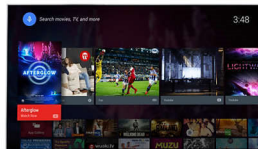

Quad Core + Android

Philipsi Quad Core protsessor ühineb Androidi jõuga, et pakkuda põnevat mänguelamust. Androidi abil saate oma teleris navigeerida, käivitada rakendusi ja esitada videoid ülikiirelt, loogiliselt ja lahedalt.

Google Play

Google Play™ -ist leiате rikkaliku nimekirja kvaliteetsetest mängudest igale eale. Teleris kasutamiseks optimeeritud mängude välimus ja omadused on ühtviisi suurepärased. Teie ei pea oma koju muretsema veel ühte mängukonsooli; universaalse USB-mängupuldi abil on navigeerimine ja mängimine lihtne.

Cloud Gaming

Cloud Gaming pakub suurt valikut kvaliteetseid mängu igale vanusele, maitsele ja oskuste tasemele. Lihtsalt valige mäng ja mängige seda oma teleris!