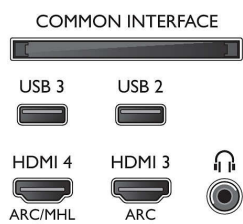

Pilt/Ekraan

- Kuvasuhe: 16 : 9
- Ekraani diagonaalsuurus (tollides): 49 tolli
- Ekraani diagonaalsuurus (sentimeetrites): 123 cm
- Ekraan: 4K Ultra HD LED-teler
- Paneeli eraldusvõime: 3840 × 2160

- Heledus: 350 cd/m²
- Pildiparandus: Micro Dimming Pro, Ülikõrge lahutusvõime, Natural Motion, Pixel Plus Ultra HD
- Tippvalgustugevus: 65 %

Connections

Side

Rear

Spetsifikatsioon

- Teletekst: 1000 lehekülge hüperteksti
- HEVC tugi

Android TV

- OS: Android™ 6.0 (Marshmallow)
- Eelnevalt paigaldatud rakendused: Google Play filmid*, Google Play muusika*, Google Search, YouTube
- Mälu maht (väikmälu): laiendatav USB-andmekandja kaudu, 8 GB