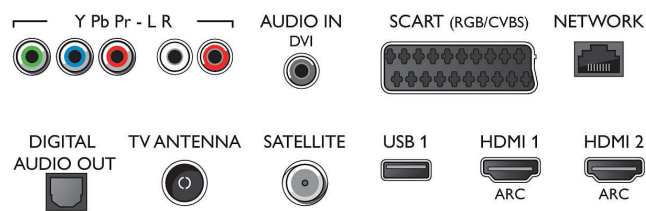

60Hz juures

- HDMI3/4 videosisendid: kuni FHD 1920x1080 @60Hz, kuni 4K UHD 3840x2160 @30Hz

Tuuner/Vastuvõtt/Ülekanne

- Digi-TV: DVB-T/T2/T2-HD/C/S/S2
- Video taasesitus: NTSC, PAL, SECAM
- MPEG-tugi: MPEG2, MPEG4
- Telekava*: 8 päeva elektrooniline telekava
- Signaalitugevuse näidik

Connections

Side

Rear

Spetsifikatsioon

- Teletekst: 1000 lehekülge hüperteksti
- HEVC tugi

Android TV

- OS: Android™ 6.0 (Marshmallow)
- Eelnevalt paigaldatud rakendused: Google Play filmid*, Google Play muusika*, Google Search, YouTube
- Mälu maht (väikmälu): laiendatav USB-andmekandja kaudu, 8 GB