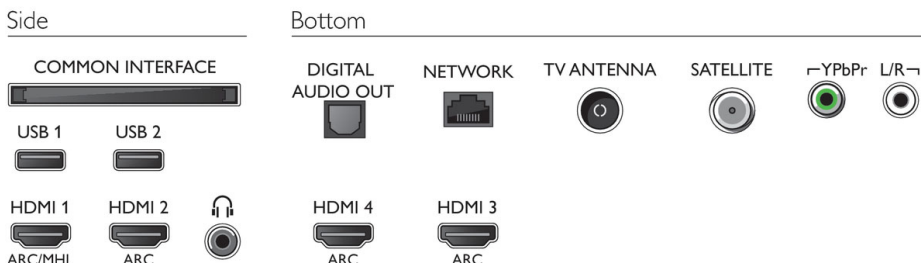

Connections

Ausstellungsdatum
2019-01-17

Version: 11.6.1

12 NC: 8670 001 44378
EAN: 87 18863 01147 8

© 2019 Koninklijke Philips N.V.
Alle Rechte vorbehalten.

Technische Daten können ohne vorherige Ankündigung geändert werden. Die Marken sind Eigentum von Koninklijke Philips N.V. oder der jeweiligen Firmen.

www.philips.com

* EPG und der darin angezeigte Sendezeitraum (bis zu 8 Tage) ist vom Land und Anbieter abhängig.
* Android-App-Angebote variieren je nach Land. Weitere Informationen finden Sie in Ihrem lokalen Google Play Store.
* Energieverbrauch in kWh pro Jahr, beruhend auf dem Stromverbrauch des Fernsehers, wenn dieser 4 Stunden pro Tag an 365 Tagen in Betrieb ist. Der tatsächliche Energieverbrauch hängt davon ab, wie der Fernseher verwendet wird.
* Der Fernseher unterstützt DVB-T-Empfang für Free-to-Air-Übertragungen. Bestimmte DVB-T-Betreiber werden möglicherweise nicht unterstützt. Eine aktuelle Liste dieser Betreiber finden Sie in den FAQs auf der Philips Support-Website. Bei einigen Betreibern sind Conditional Access und ein Abonnement erforderlich. Weitere Informationen erhalten Sie von Ihrem Betreiber.
* Google Cast-Funktion ist abhängig von Google Cast-fähigen Apps und Geräten. Weitere Informationen finden Sie auf der Google Cast-Produktseite.
* Die Philips TV Remote App und ihre Funktionen können je nach Fernsehmodell, Anbieter und Land sowie je nach mobilem Gerät und Betriebssystem abweichen. Weitere Informationen finden Sie unter www.philips.com/TVRemoteapp.
* Das Angebot für Smart TV-Apps variiert je nach Modell und Land. Weitere Informationen finden Sie unter www.philips.com/smarttv.
* USB-Aufnahme nur für digitale Sender. Aufnahmen können durch Kopierschutz (CI+) eingeschränkt sein. Es können länder- und senderspezifische Einschränkungen gelten.
* Bitte beachten Sie, dass Ihre Amazon-Apps möglicherweise nicht immer in Ihrem Land zur Verfügung stehen. (Derzeit funktionieren Amazon-Apps nur in Deutschland, Österreich und Großbritannien)
* Einige Komponenten dieses Fernsehers, bei denen technologisch keine Alternative besteht, enthalten Blei. Dies entspricht der geltenden Ausnahmeregelung der RoHS-Richtlinie.
* HDMI-Anschluss ist für Soundbar, Lautsprecher und andere Audiogeräte erforderlich.