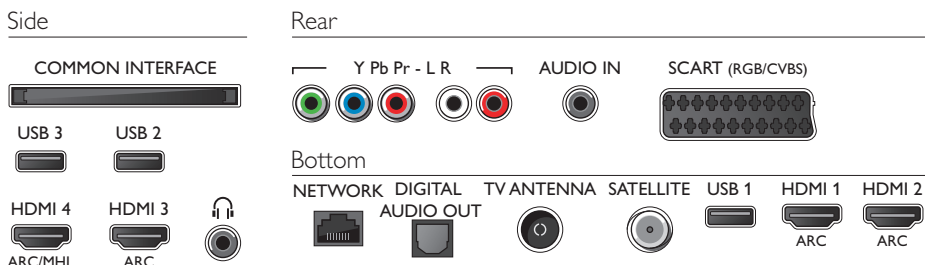

Abmessungen

- Abmessungen Box (B x H x T): 1200 x 747 x 160 mm
- Abmessungen Gerät (B x H x T): 1099,18 x 645,28 x 86,69 mm
- Abmessungen Gerät inkl. Fuß (B x H x T): 1099,18 x 699,74 x 213,24 mm
- Breitenabstand des Standfußes: 827,67 mm
- Produktgewicht: 11,01 kg
- Produktgewicht (+ Ständer): 11,32 kg
- Gewicht (inkl. Verpackung): 14,82 kg
- VESA-kompatible Wandhalterung: 400 x 200 mm

Zubehör

- Mitgeliefertes Zubehör: Fernbedienung, 2 AAA-Batterien, Netzkabel, Kurzanleitung, Broschüre zu rechtlichen und Sicherheitsinformationen, Tischfuß

Connections

Ausstellungsdatum
2018-04-27

Version: 5.0.1